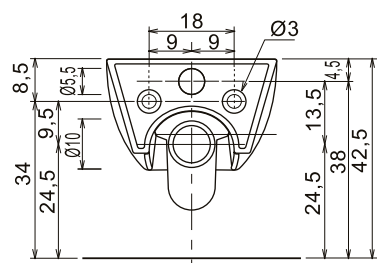

art. SELLA1

A Raccordo a parete ø 11 ART. 200
Wall drain-pipe fitting ø 11 ART. 200

Vaso in ceramica sospeso con scarico a parete, completo di sedile avvolgente estraibile realizzato in resina termoindurente antibatterico 90%.

Schemi scarichi bidet "SELLA2"
 Technical drawing for drainage bidet "SELLA2"

Bidet monoforo in ceramica sospeso con scarico a parete.
 Suspended wall mount ceramic bidet with wall drainage
 and single tap hole.

art. EVAKUO1

A Raccordo a parete ø 11
ART. 200
Wall drain-pipe fitting ø 11
ART. 200

Vaso in ceramica sospeso con scarico a parete, completo di sedile avvolgente estraibile realizzato in resina termoindurente antibatterico 90%.