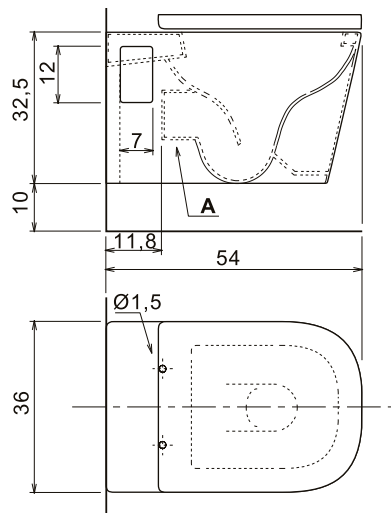

art. SELLA1

A Raccordo a parete ø 11 ART. 200
Wall drain-pipe fitting ø 11 ART. 200

Vaso in ceramica sospeso con scarico a parete, completo di sedile avvolgente estraibile realizzato in resina termoindurente antibatterico 90%.

Suspended wall mount ceramic water closet complete with removable toilet seat cover made of thermosetting resin.

art. SELLA2

Schemi scarichi bidet "SELLA2" con sifone "MICRO"
 Technical drawing for drainage bidet "SELLA2" with trap "MICRO"

Schemi scarichi bidet "SELLA2"
 Technical drawing for drainage bidet "SELLA2"

Bidet monoforo in ceramica sospeso con scarico a parete.
 Suspended wall mount ceramic bidet with wall drainage
 and single tap hole.

art. EVAKUO1

A Raccordo a parete ø 11
ART. 200
Wall drain-pipe fitting ø 11
ART. 200

Vaso in ceramica sospeso con scarico a parete, completo di sedile avvolgente estraibile realizzato in resina termoindurente antibatterico 90%.