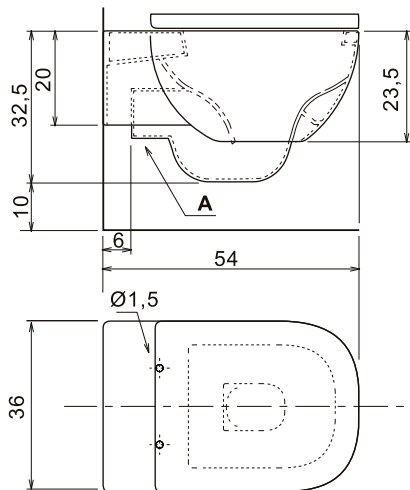

art. SELLA1

A Raccordo a parete ø 11 ART. 200
Wall drain-pipe fitting ø 11 ART. 200

Vaso in ceramica sospeso con scarico a parete, completo di sedile avvolgente estraibile realizzato in resina termoindurente antibatterico 90%.

Schemi scarichi bidet "SELLA2"
 Technical drawing for drainage bidet "SELLA2"

Bidet monoforo in ceramica sospeso con scarico a parete.
 Suspended wall mount ceramic bidet with wall drainage
 and single tap hole.

art. EVAKUO1

A Raccordo a parete ø 11
ART. 200
Wall drain-pipe fitting ø 11
ART. 200

Vaso in ceramica sospeso con scarico a parete, completo di sedile avvolgente estraibile realizzato in resina termoindurente antibatterico 90%.

Bidet monoforo in ceramica sospeso con scarico a parete.

Suspended wall mount ceramic bidet with wall drainage and single tap hole.