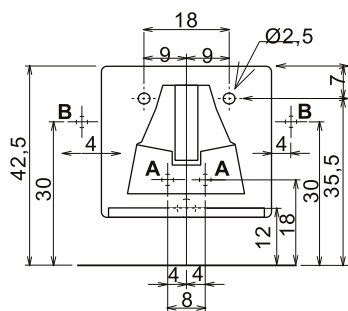

A Allacciamento acqua interno
Internal water connection

B Allacciamento acqua esterno
External water connection

Bidet monoforo in ceramica sospeso con scarico a parete.

Suspended wall mount ceramic bidet with wall drainage and single tap hole.