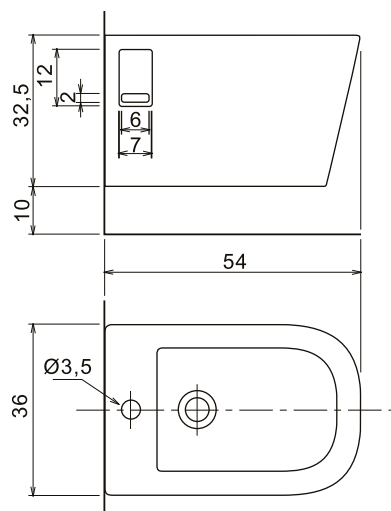

A Allacciamento acqua interno
Internal water connection

B Allacciamento acqua esterno
External water connection

Bidet monoforo in ceramica sospeso con scarico a parete.

Suspended wall mount ceramic bidet with wall drainage and single tap hole.