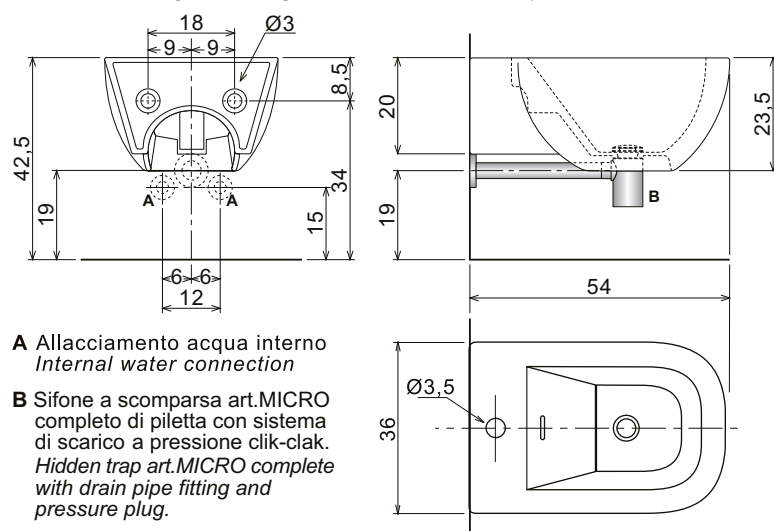

art. SELLA1

A Raccordo a parete ø 11 ART. 200
Wall drain-pipe fitting ø 11 ART. 200

Vaso in ceramica sospeso con scarico a parete, completo di sedile avvolgente estraibile realizzato in resina termoindurente antibatterico 90%.

Suspended wall mount ceramic water closet complete with removable toilet seat cover made of thermosetting resin.

art. SELLA2

Schemi scarichi bidet "SELLA2" con sifone "MICRO"
 Technical drawing for drainage bidet "SELLA2" with trap "MICRO"

Schemi scarichi bidet "SELLA2"
 Technical drawing for drainage bidet "SELLA2"

Bidet monoforo in ceramica sospeso con scarico a parete.
 Suspended wall mount ceramic bidet with wall drainage
 and single tap hole.

art. EVAKUO1

A Raccordo a parete ø 11
ART. 200
Wall drain-pipe fitting ø 11
ART. 200

Vaso in ceramica sospeso con scarico a parete, completo di sedile avvolgente estraibile realizzato in resina termoindurente antibatterico 90%.