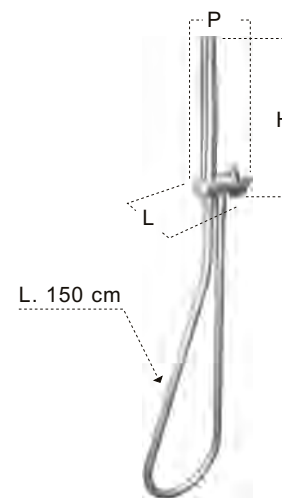

art.	H	P	L
BL150	23	7,5	5 cm

Doccetta completa di supporto e presa d'acqua a parete con flessibile 150 cm.

Hand shower with hose cms. 150, wall outlet and holder.