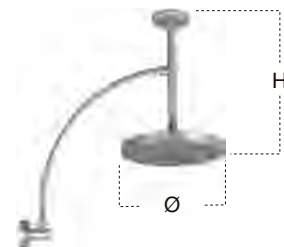

*Encased shower set with thermostatic mixer (1) and command handle (2) complete with concealed valve.*

art. H P L  
**BL603** 26 3,5 10 cm

Gruppo doccia da incasso parete con miscelatore termostatico (1), rubinetto di comando (2) e deviatore a tre vie (3), completo di corpo a incasso.

*Encased shower set with thermostatic mixer (1) command handle (2) and three way diverter (3) complete with concealed valve.*

rubinetteria  
 taps

art.	H	Ø	
<b>MIX20</b>	23	20	cm
<b>MIX21</b>	49	20	cm

Soffione cromo lucido con braccio a soffitto completo di presa a parete con flessibile 60 cm in acciaio inox satinato.