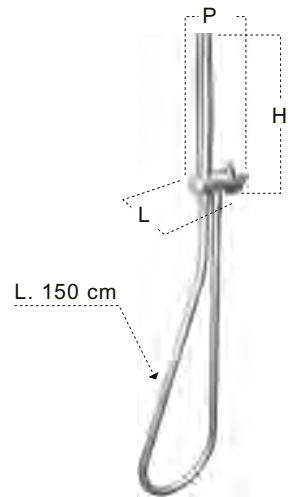

*Encased shower set with thermostatic mixer (1) command handle (2) and three way diverter (3) complete with concealed valve.*

art.	H	P	L
<b>BL150</b>	23	7,5	5 cm

Doccetta completa di supporto e presa d'acqua a parete con flessibile 150 cm.

*Hand shower with hose cms. 150, wall outlet and holder.*

**BLOK LIGHT** design Carlo Colombo

Per piatti doccia  
For shower trays

L	013COMBI P art.	
66,7	70	<b>MIX1</b>
76,7	80	<b>MIX2</b>
86,7	90	<b>MIX3</b>
96,7	100	<b>MIX4</b>
106,7	110	<b>MIX5</b>

art.	H	P	L
<b>BL150</b>	23	7,5	5 cm

Doccetta completa di supporto e presa d'acqua a parete con flessibile 150 cm.

*Hand shower with hose cms. 150, wall outlet and holder.*

art.	H	P	L
<b>BL601</b>	17,5	6,5	10 cm