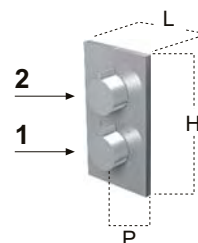

art. H P L
BL602 18,5 3,5 10 cm

Gruppo doccia da incasso parete con miscelatore termostatico (1) e rubinetto di comando (2), completo di corpo a incasso.

Encased shower set with thermostatic mixer (1) and command handle (2) complete with concealed valve.