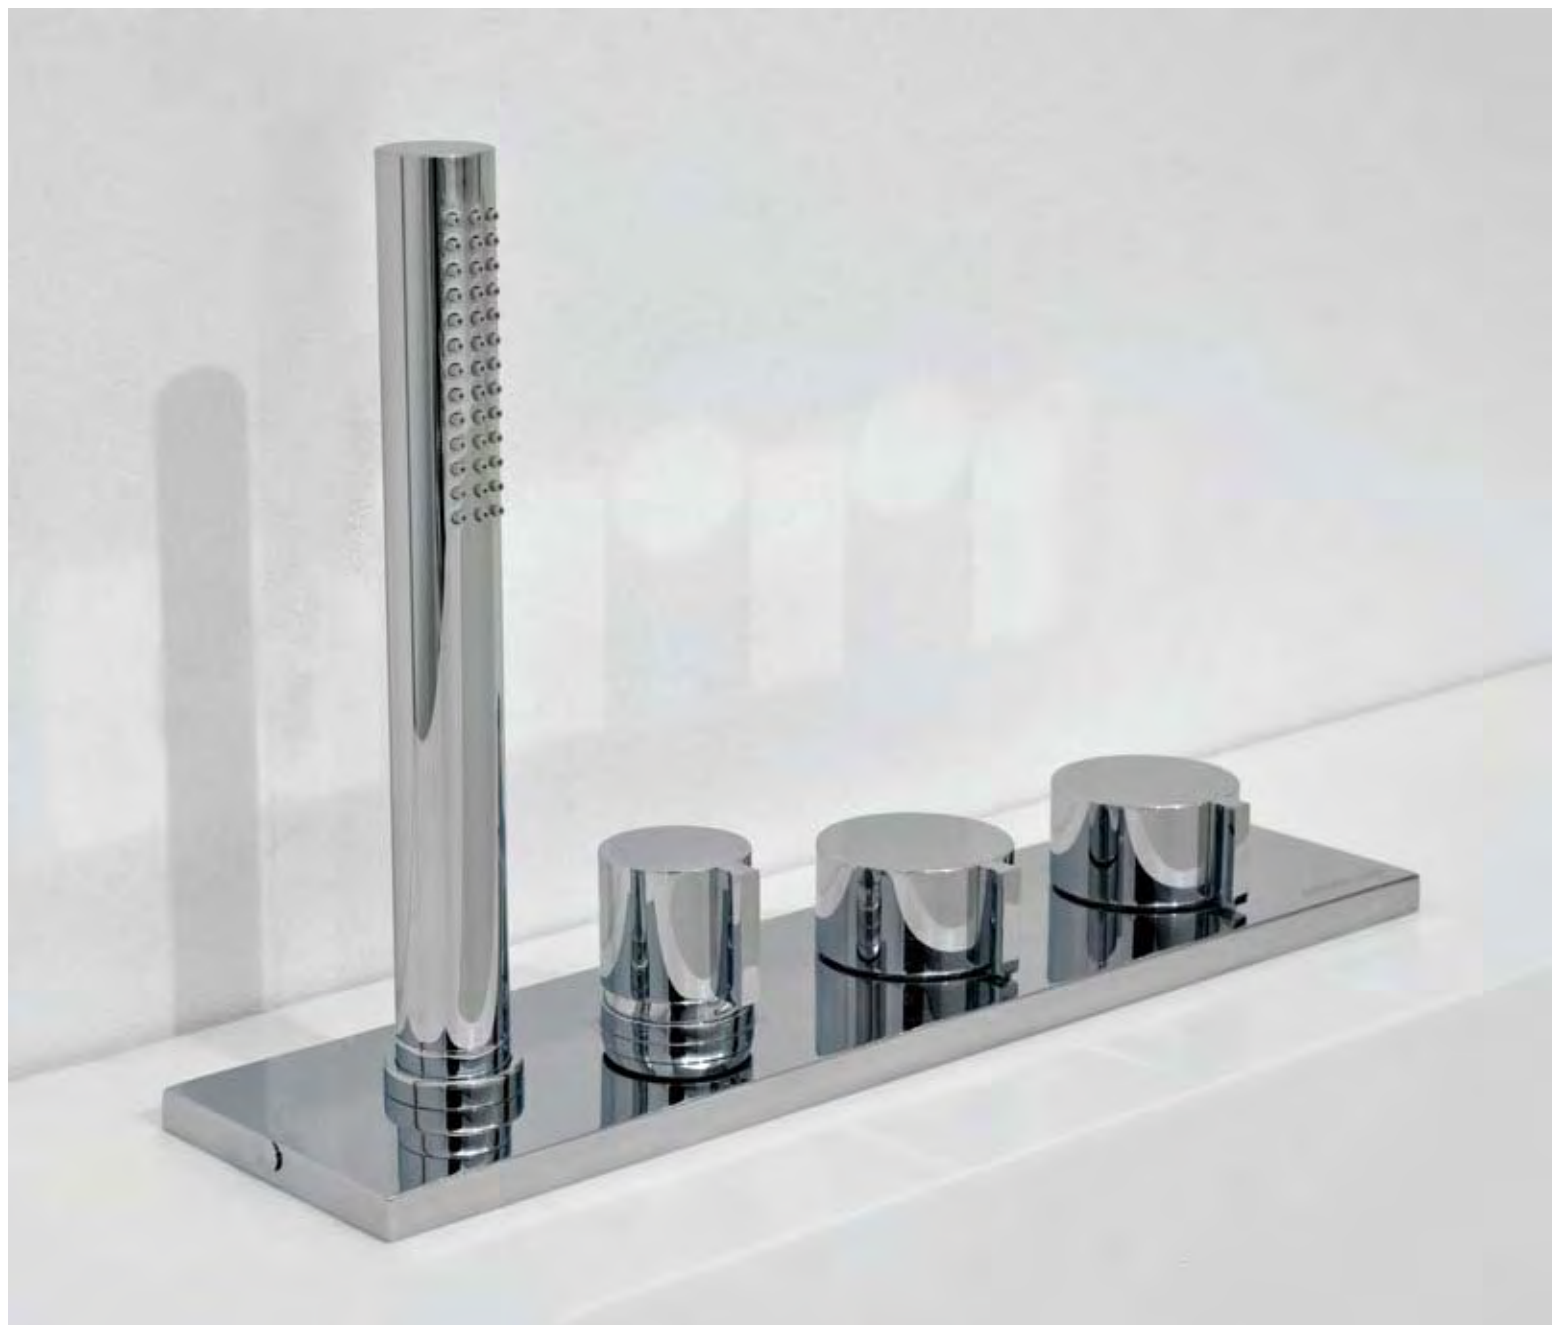

Tutta la serie BLOK LIGHT é completamente realizzata in ottone con finitura cromo lucido ed é garantita per 5 ANNI.  
*The BLOK LIGHT series is completely produced in brass with a polished chrome finish and has a 5 YEAR guarantee.*

art.	H	Ø
<b>BL905</b>	8	4,5

Kit prolunga per art BL904.

*Extension kit for art. BL904*

rubinetteria  
faps

**BLOK LIGHT** design Carlo Colombo

rubinetteria  
taps

art.	H	P	L
<b>BL903</b>	84	30	17 cm

Colonna da terra per vasca, completa di miscelatore per erogatore (1), miscelatore per doccia (2), doccia con flessibile 150 cm e corpo a incasso.

*Free standing bath mixer complete with single lever for spout (1) shower mixer (2) hand shower with hose 150 cms. and concealed valve.*

**BLOK LIGHT** design Carlo Colombo

rubinetteria  
taps

art. H P L  
**BL702** 21 8 31,5 cm

Gruppo bordo vasca completo di rubinetti di comando acqua calda e fredda (1), miscelatore per doccia (2) e doccia con flessibile 150 cm a scomparsa.

*Bath rim set complete with hot and cold water handles (1), shower mixer (2) and hand shower with hidden hose 150 cm.*