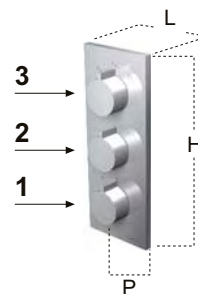

art. H P L
BL603 26 3,5 10 cm

Gruppo doccia da incasso parete con miscelatore termostatico (1), rubinetto di comando (2) e deviatore a tre vie (3), completo di corpo a incasso.

Encased shower set with thermostatic mixer (1) command handle (2) and three way diverter (3) complete with concealed valve.

rubinetteria
taps