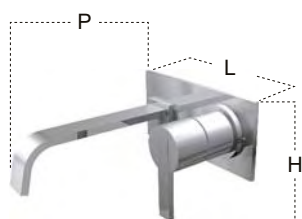

art.	P	L	H
BL200	17	17	11 cm
BL201	22	17	11 cm

Monocomando a parete per lavabo, completo di corpo a incasso.

Single lever wall mount sink mixer, complete with concealed valve.