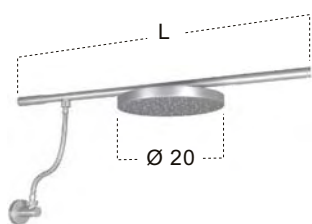

Per piatti doccia
For shower trays

L	013COMBI P art.
66,7	70 MIX1
76,7	80 MIX2
86,7	90 MIX3
96,7	100 MIX4
106,7	110 MIX5

Soffione cromo lucido con asta distanziale per vetri box doccia completo di presa a parete con flessibile 60 cm in acciaio inox satinato.

Polished chrome overhead shower with bar for glass shower cabins complete with wall connector and flexible hose cms. 60.