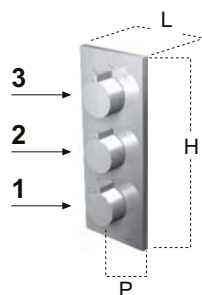

art.	H	P	L
BL603	26	3,5	10 cm

Gruppo doccia da incasso parete con miscelatore termostatico (1), rubinetto di comando (2) e deviatore a tre vie (3), completo di corpo a incasso.

Encased shower set with thermostatic mixer (1) command handle (2) and three way diverter (3) complete with concealed valve.