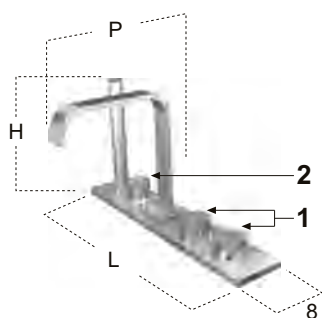

*Free standing bath mixer complete with single lever for spout (1) shower mixer (2) hand shower with hose 150 cms. and concealed valve.*

**BLOK LIGHT** design Carlo Colombo

rubinetteria  
taps

art. H P L  
**BL702** 21 8 31,5 cm

Gruppo bordo vasca completo di rubinetti di comando acqua calda e fredda (1), miscelatore per doccia (2) e doccia con flessibile 150 cm a scomparsa.

*Bath rim set complete with hot and cold water handles (1), shower mixer (2) and hand shower with hidden hose 150 cm.*

**BLOK LIGHT** design Carlo Colombo

rubinetteria  
taps

art. H P L  
**BL701** 21,5 21,5 38,5 cm

Gruppo bordo vasca completo di erogatore, rubinetti di comando acqua calda e fredda (1), miscelatore per doccia (2) e doccia con flessibile 150 cm a scomparsa.