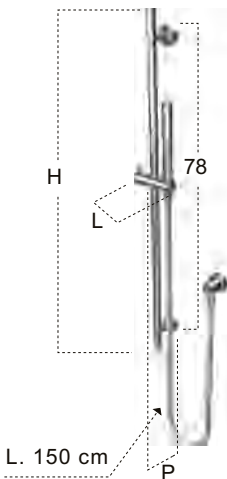

art. **BL151**   H 90   P 7,5   L 11,5cm

Doccetta biuso completa di asta scorrevole e presa acqua separata a parete con flessibile 150 cm.

Hand shower complete with bar and separate wall mount water intake with flexible hose 150 cms.