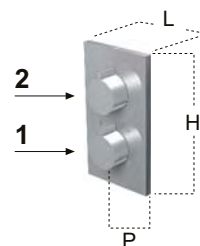

Doccetta biuso completa di asta scorrevole e presa acqua separata a parete con flessibile 150 cm.

*Hand shower complete with bar and separate wall mount water intake with flexible hose 150 cms.*

art. **BL602**    H 18,5    P 3,5    L 10 cm