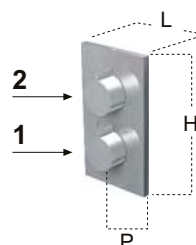

art. H P L
BL602 18,5 3,5 10 cm

Gruppo doccia da incasso parete con miscelatore termostatico (1) e rubinetto di comando (2), completo di corpo a incasso.

Encased shower set with thermostatic mixer (1) and command handle (2) complete with concealed valve.