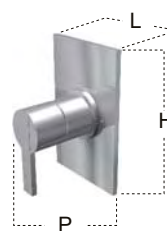

Gruppo bordo vasca completo di rubinetti di comando acqua calda e fredda (1), miscelatore per doccia (2) e doccia con flessibile 150 cm a scomparsa.

*Bath rim set complete with hot and cold water handles (1), shower mixer (2) and hand shower with hidden hose 150 cm.*

**BLOK LIGHT** design Carlo Colombo

rubinetteria  
taps

art. H P L  
**BL701** 21,5 21,5 38,5 cm

Gruppo bordo vasca completo di erogatore, rubinetti di comando acqua calda e fredda (1), miscelatore per doccia (2) e doccia con flessibile 150 cm a scomparsa.

*Bath rim set complete with spout, hot and cold water handles (1), shower mixer (2) and hand shower with hidden hose 150 cm.*

# BLOK LIGHT design Carlo Colombo

art. H P L  
**BL901** 89 32,5 10 cm

Erogatore da terra per vasca.

*Floor mounted bath spout.*

art. H P L  
**BL600** 16 6,5 10 cm

Monocomando da incasso parete, completo di corpo a incasso.