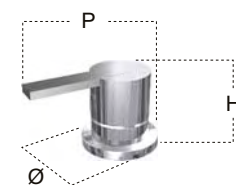

Monocomando da piano per lavabo o bidet completo di scarico automatico.

*Single lever mixer for bidet or sink rim mounting complete with pop-up drain.*

rubinetteria  
faps

art.	P	L	H
<b>BL921</b>	19	5	6 cm
<b>BL922</b>	24	5	6 cm

Erogatore a parete per lavabo.

*Wall mount sink spout.*

art.	H	P	L
<b>BL401</b>	14,5	17	4,5 cm

Erogatore da piano per lavabo completo di scarico automatico.

*Sink spout complete with pop-up drain.*

art.	H	P	L
<b>BL100</b>	21	20	4,5 cm
<b>BL101</b>	31	20	4,5 cm

Erogatore da piano per lavabo completo di scarico automatico.

*Sink spout complete with pop-up drain.*

art.	P	H	Ø
<b>BL910</b>	10	6	6 cm

Monocomando da incasso per piani.

*Single lever mixer part only for top encasing.*