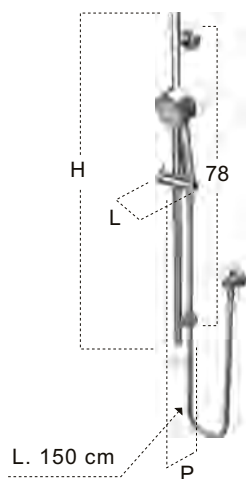

*Encased shower set with thermostatic mixer (1) command handle (2) and three way diverter (3) complete with concealed valve.*

rubinetteria  
 taps

art.	H	Ø	
<b>MIX20</b>	23	20	cm
<b>MIX21</b>	49	20	cm

Soffione cromo lucido con braccio a soffitto completo di presa a parete con flessibile 60 cm in acciaio inox satinato.

Doccetta biuso completa di asta scorrevole e presa acqua separata a parete con flessibile 150 cm.

*Hand shower complete with bar and separate wall mount water intake with flexible hose 150 cms.*

art. **BL602**    H 18,5    P 3,5    L 10 cm

Gruppo doccia da incasso parete con miscelatore termostatico (1) e rubinetto di comando (2), completo di corpo a incasso.

*Encased shower set with thermostatic mixer (1) and command handle (2) complete with concealed valve.*

**BLOK LIGHT** design Carlo Colombo

rubinetteria  
faps

art. H P L  
**BL152** 90 7,5 11,5cm

Doccetta biuso con getto regolabile, completa di asta scorrevole e presa acqua separata a parete con flessibile 150 cm.