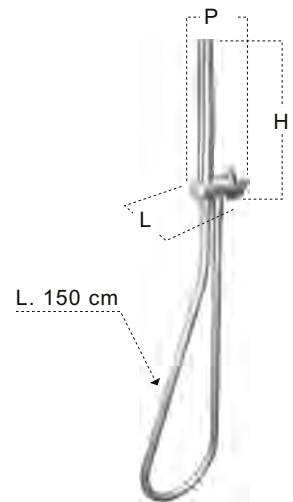

# BLOK LIGHT design Carlo Colombo

art. H P L  
**BL901** 89 32,5 10 cm

Erogatore da terra per vasca.

*Floor mounted bath spout.*

art. H P L  
**BL600** 16 6,5 10 cm

Monocomando da incasso parete, completo di corpo a incasso.

*Wall mount mixer part only, complete with concealed valve.*

art. H P L  
**BL601** 17,5 6,5 10 cm

Monocomando da incasso parete con deviatore, completo di corpo a incasso.

*Wall mount mixer part only with diverter, complete with concealed valve.*

**BLOK LIGHT** design Carlo Colombo

art.	H	P	L
<b>BL150</b>	23	7,5	5 cm

Doccetta completa di supporto e presa d'acqua a parete con flessibile 150 cm.

*Hand shower with hose cms. 150, wall outlet and holder.*