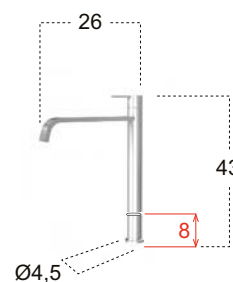

Erogatore a parete per lavabo.

*Wall mount sink spout.*

art.	H	P	L
<b>BL401</b>	14,5	17	4,5 cm

Erogatore da piano per lavabo completo di scarico automatico.

*Sink spout complete with pop-up drain.*

art.	H	P	L
<b>BL100</b>	21	20	4,5 cm
<b>BL101</b>	31	20	4,5 cm

Erogatore da piano per lavabo completo di scarico automatico.

*Sink spout complete with pop-up drain.*

art.	P	H	Ø
<b>BL910</b>	10	6	6 cm

Monocomando da incasso per piani.

*Single lever mixer part only for top encasing.*

**BLOK LIGHT** design Carlo Colombo

rubinetteria  
taps

**BLOK LIGHT** design Carlo Colombo

art.	H	Ø	P
<b>BL904</b>	35	4,5	26 cm

Monocomando da piano per lavabo.

*Single lever sink mixer.*

BL904

BL905

art.	H	Ø
<b>BL905</b>	8	4,5

Kit prolunga per art BL904.

*Extension kit for art. BL904*

rubinetteria  
faps

**BLOK LIGHT** design Carlo Colombo

rubinetteria  
taps

art.	H	P	L
<b>BL903</b>	84	30	17 cm

Colonna da terra per vasca, completa di miscelatore per erogatore (1), miscelatore per doccia (2), doccia con flessibile 150 cm e corpo a incasso.