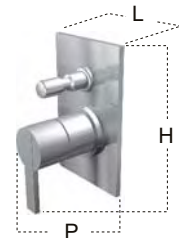

*Encased shower set with thermostatic mixer (1) command handle (2) and three way diverter (3) complete with concealed valve.*

art.	H	P	L
<b>BL150</b>	23	7,5	5 cm

Doccetta completa di supporto e presa d'acqua a parete con flessibile 150 cm.

Soffione cromo lucido con asta distanziale per vetri box doccia completo di presa a parete con flessibile 60 cm in acciaio inox satinato.

*Polished chrome overhead shower with bar for glass shower cabins complete with wall connector and flexible hose cms. 60.*

art.	H	P	L
<b>BL150</b>	23	7,5	5 cm

Doccetta completa di supporto e presa d'acqua a parete con flessibile 150 cm.

*Hand shower with hose cms. 150, wall outlet and holder.*

art.	H	P	L
<b>BL601</b>	17,5	6,5	10 cm