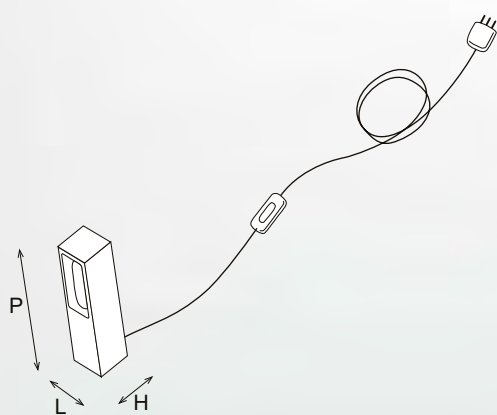

1 x T2 = 13 w =  65 w - 230 V~

art.	L	H	P
FILO	4	4	16 cm

Lampada alogena a parete in acciaio inox satinato completa di lampada e cavetto di alimentazione con interruttore.

Satin stainless steel wall mounted halogen lamp complete with bulb and plug in cable with switch.