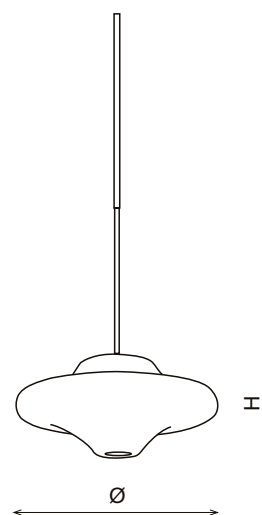

LIGHT/1 design Davide Rognoni

art.	L	H
LIGHT/1	19	10 cm

Lampada alogena in vetro sabbato con supporti in ottone cromo lucido completa di lampada.

Sand-blasted glass halogen light with polished chrome brass supports complete with lamp.

60 w - 230 V

lampade
lamps

DISCO/C design Carlo Colombo

art.	H	Ø
DISCO/C	17	34 cm

Lampada alogena a sospensione in cristallo soffiato opalino con cavetto d'acciaio.

Halogen suspended lamp in blown crystal with steel wire.

60 w - 230 V ~

DISCO/T design Carlo Colombo

art.	H	Ø
DISCO/T	17	34 cm

Lampada alogena a sospensione in cristallo soffiato opalino con montatura telescopica ad altezza variabile.

Halogen suspended lamp in blown crystal with telescopic installation at various heights.

60 w - 230 V ~

SPOT1/C - SPOT2/C design Carlo Colombo

art.	H	Ø
SPOT1/C	21	12 cm
SPOT2/C	25	16 cm

Lampada alogena a sospensione in cristallo soffiato opalino con cavetto d'acciaio.

Halogen suspended lamp in blown crystal with steel wire.