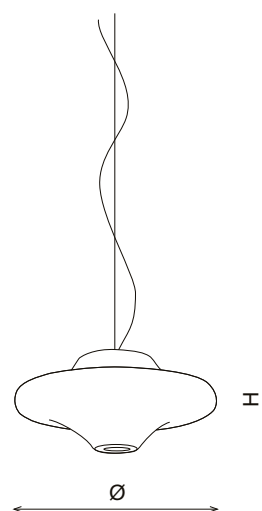

LIGHT/1 design Davide Rognoni

art.	L	H
LIGHT/1	19	10 cm

Lampada alogena in vetro sabbato con supporti in ottone cromo lucido completa di lampada.

Sand-blasted glass halogen light with polished chrome brass supports complete with lamp.

60 w - 230 V

lampade
lamps

DISCO/C design Carlo Colombo

art.	H	Ø
DISCO/C	17	34 cm

Lampada alogena a sospensione in cristallo soffiato opalino con cavetto d'acciaio.

Halogen suspended lamp in blown crystal with steel wire.

60 w - 230 V ~

DISCO/T design Carlo Colombo

art.	H	Ø
DISCO/T	17	34 cm

Lampada alogena a sospensione in cristallo soffiato opalino con montatura telescopica ad altezza variabile.

Halogen suspended lamp in blown crystal with telescopic installation at various heights.

60 w - 230 V ~

SPOT1/C - SPOT2/C design Carlo Colombo

art.	H	Ø
SPOT1/C	21	12 cm
SPOT2/C	25	16 cm

Lampada alogena a sospensione in cristallo soffiato opalino con cavetto d'acciaio.

Halogen suspended lamp in blown crystal with steel wire.