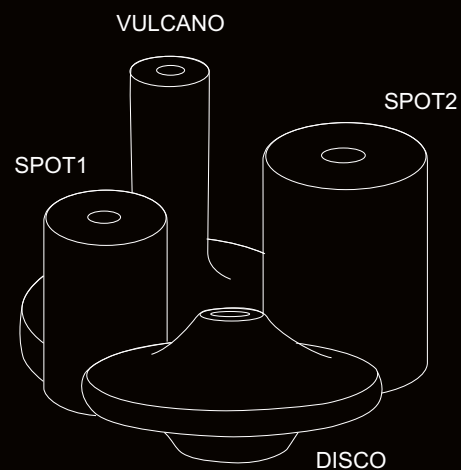

100 w - 230 V ~

art.	L	H
LIGHT/3	19	5 cm

Lampada alogena in vetro sabbato con supporti in ottone cromo lucido completa di lampada.

Sand-blasted glass halogen light with polished chrome brass supports complete with lamp.

1 x T2 = 13 w =  65 w - 230 V~

art.	L	H	P
FILO	4	4	16 cm

Lampada alogena a parete in acciaio inox satinato completa di lampada e cavetto di alimentazione con interruttore.

Satin stainless steel wall mounted halogen lamp complete with bulb and plug in cable with switch.

60 w - 230 V ~

SPOT1

SPOT2

VULCANO

DISCO

art. SPOT1 / SPOT2 / DISCO / VULCANO

Lampade alogene da tavolo in cristallo soffiato opalino con cavo di alimentazione trasparente e diffusore aromatico interno, complete di kit 6 diverse fragranze: AMBRA, GOCCE DI TRANQUILLITÀ, TÈ BIANCO, TÈ VERDE, PECCATO ORIGINALE, SALSEDINE.

60 w - 230 V

lampade
lamps

DISCO/C design Carlo Colombo

art.	H	Ø
DISCO/C	17	34 cm

Lampada alogena a sospensione in cristallo soffiato opalino con cavetto d'acciaio.

Halogen suspended lamp in blown crystal with steel wire.