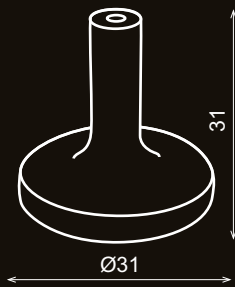

SPOT1

SPOT2

VULCANO

DISCO