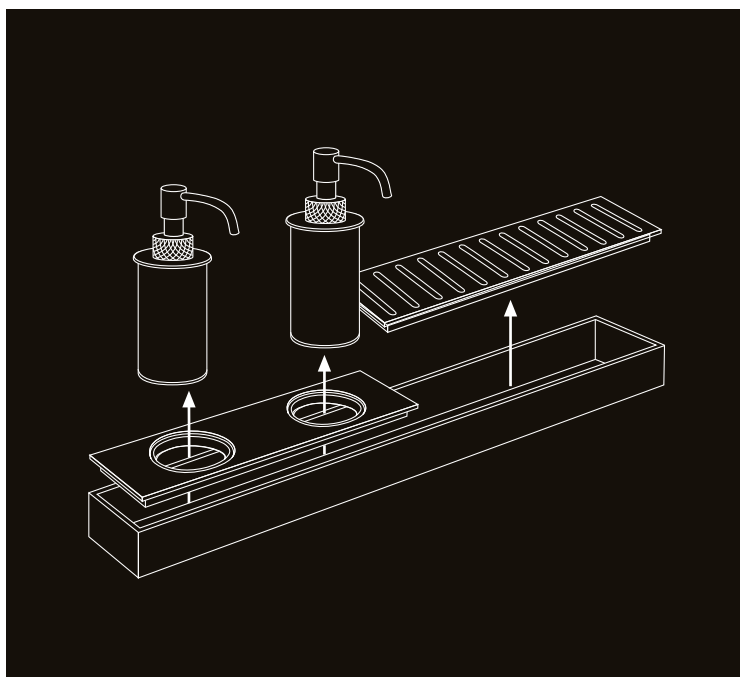

art. L H P
TAPE8 8 6 32 cm

Portasalviette singolo a parete in acciaio inox satinato.

Satin stainless steel towel bar.

art. L H P
TAPE16 16 6 32 cm

Portasalviette doppio a parete in acciaio inox satinato.

Double satin stainless steel towel bar.