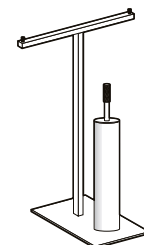

art.	L	H	P
JUST106	33	60	21,5 cm

Piantana porta carta, porta salviette doppio in acciaio inox con porta scopino in resina nera o bianca.

Stainless steel double paper roll or towel holder with black or white resin toilet brush holder.