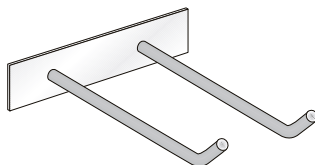

art. L H P
TAPE106 8 6 8 cm

Appendiabiti singolo a parete in acciaio inox satinato.

Satin stainless steel clothes hook.

art. L H P
TAPE107 16 6 8 cm

Appendiabiti doppio a parete in acciaio inox satinato.

Double satin stainless steel clothes hook.

art. L H P
TAPE8 8 6 32 cm

Portasalviette singolo a parete in acciaio inox satinato.

Satin stainless steel towel bar.

art. L H P
TAPE16 16 6 32 cm

Portasalviette doppio a parete in acciaio inox satinato.

Double satin stainless steel towel bar.