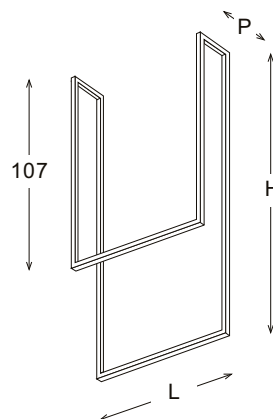

art. L H P
LINK 70 80 20 cm

Portasalviette da terra con struttura tubolare 15x15 mm in acciaio inox satinato.

Floor towel stand with 15x15 mm stainless steel tubular structure.

BASIC1 / BASIC2 design Carlo Colombo

Versione sx - Left version

art.	L	H	P
BASIC1	85	170	32 cm
BASIC2	170	170	32 cm

Appenderia dx o sx in acciaio inox satinato.

Right or left rod in satin stainless steel.

TANDEM-UP design AL Studio

art.	L	H	P
TANDEM-UP	72	167	15 cm

Portasalviette doppio da soffitto o da pavimento con struttura tubolare 15x15 mm in acciaio inox satinato.

Double towel stand with ceiling and floor fixtures and 15x15 mm stainless steel tubular structure.