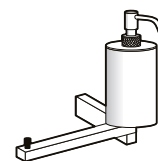

Versione sx - Left version

art. L H P
JUST24 20,2 22 14,2 cm

Porta salviette a parete, dx o sx, in acciaio inox con dispenser sapone liquido in resina nera o bianca.

Stainless steel right or left towel rod with black or white resin soap dispenser.