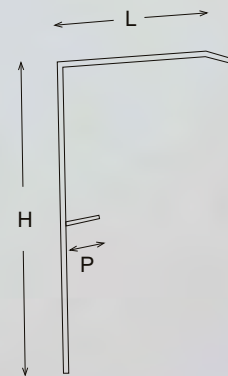

Appenderia dx o sx in acciaio inox satinato.

Right or left rod in satin stainless steel.