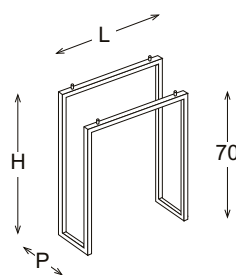

TANDEM design AL Studio

art.	L	H	P
TANDEM	54	80	15 cm

Portasalviette doppio da terra con struttura tubolare 15x15 mm in acciaio inox satinato.

Double floor towel stand with 15x15 mm stainless steel tubular structure.