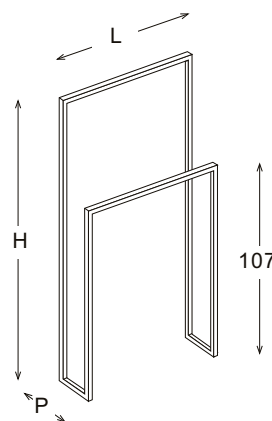

art. L H P
LINK 70 80 20 cm

Portasalviette da terra con struttura tubolare 15x15 mm in acciaio inox satinato.

Floor towel stand with 15x15 mm stainless steel tubular structure.

BASIC1 / BASIC2 design Carlo Colombo

Versione sx - Left version

art.	L	H	P
BASIC1	85	170	32 cm
BASIC2	170	170	32 cm

Appenderia dx o sx in acciaio inox satinato.

Right or left rod in satin stainless steel.

TANDEM-UP design AL Studio

art.	L	H	P
TANDEM-UP	72	167	15 cm

Portasalviette doppio da soffitto o da pavimento con struttura tubolare 15x15 mm in acciaio inox satinato.

Double towel stand with ceiling and floor fixtures and 15x15 mm stainless steel tubular structure.