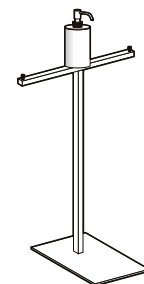

art.	L	H	P
JUST104	33	80	21,5 cm

Piantana porta carta, porta salviette doppio in acciaio inox con dispenser sapone liquido in resina nera o bianca.

Stainless steel double paper roll or towel holder with black or white resin soap dispenser.