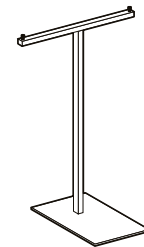

Porta salviette a parete in acciaio inox, con contenitore dx o sx in resina nera o bianca.

Stainless steel wall mount towel rod with right or left black or white resin container.

Versione dx - Right version

art.	L	H	P
JUST44	48,2	22	14,2 cm
JUST54	63,2	22	14,2 cm

Porta salviette a parete in acciaio inox con dispenser sapone liquido dx o sx in resina nera o bianca.

Stainless steel wall mount towel rod with right or left soap dispenser in black or white resin.

art.	L	H	P
JUST108	33	60	21,5 cm

Piantana porta carta, porta salviette doppio in acciaio inox.

Stainless steel double paper roll or towel holder.

art.	L	H	P
JUST103	33	63	21,5 cm

Piantana porta carta, porta salviette doppio in acciaio inox con porta sapone in resina nera o bianca.