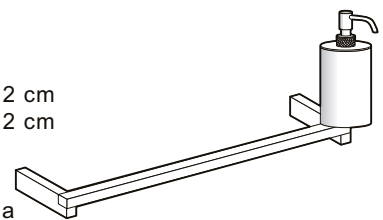

Versione dx - Right version

art.	L	H	P
JUST44	48,2	22	14,2 cm
JUST54	63,2	22	14,2 cm

Porta salviette a parete in acciaio inox con dispenser sapone liquido dx o sx in resina nera o bianca.

Stainless steel wall mount towel rod with right or left soap dispenser in black or white resin.