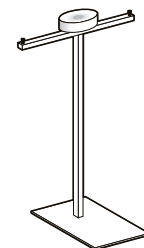

art.	L	H	P
JUST103	33	63	21,5 cm

Piantana porta carta, porta salviette doppio in acciaio inox con porta sapone in resina nera o bianca.

Stainless steel double paper roll or towel holder with black or white resin soap dish.