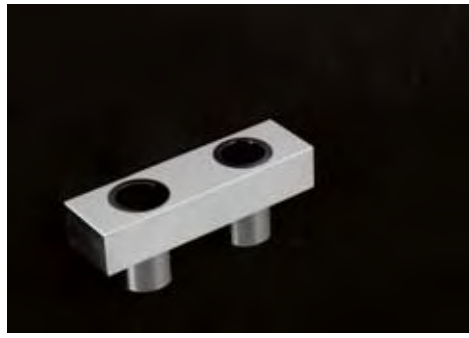

TAPE design Carlo Colombo

TAPE 72

TAPE 54

TAPE 45

TAPE 36

TAPE 27

TAPE 113

TAPE ...per esempio...
...for example...

art.	L	H	P
TAPE27	27	5	8 cm
TAPE36	36	5	8 cm
TAPE45	45	5	8 cm
TAPE54	54	5	8 cm
TAPE72	72	5	8 cm

Portasalviette in acciaio inox satinato.

Stainless steel towel rail.

art.	L	P
TAPE1	13,5	8 cm

Pianetto liscio in Corian®.