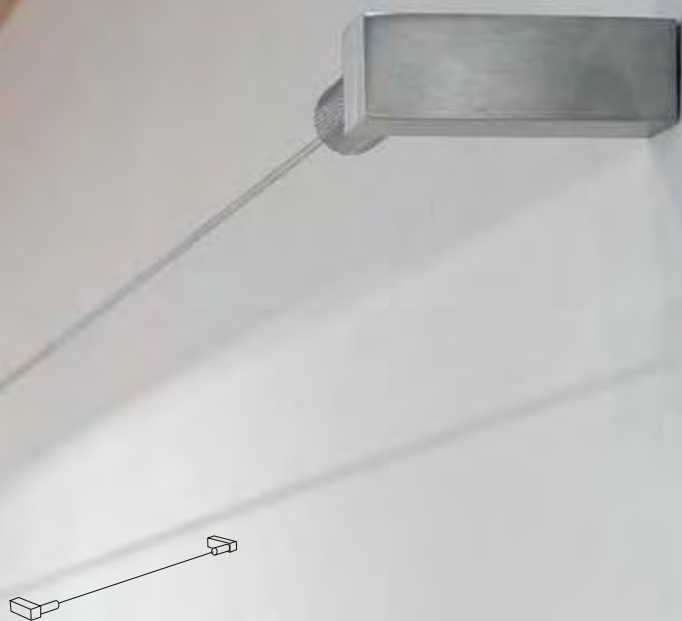

Portasalviette doppio da soffitto o da pavimento con struttura tubolare 15x15 mm in acciaio inox satinato.

Double towel stand with ceiling and floor fixtures and 15x15 mm stainless steel tubular structure.

TANDEM design AL Studio

art.	L	H	P
TANDEM	54	80	15 cm

Portasalviette doppio da terra con struttura tubolare 15x15 mm in acciaio inox satinato.

Double floor towel stand with 15x15 mm stainless steel tubular structure.

HOOK design AL Studio

art.	L
HOOK	47,5 cm

Gruccia per abiti in acciaio inox satinato.

Clothes hanger in satin stainless steel.

art. TENSO

Cavetto da mt 2,5 con tiranti e supporti da parete, in acciaio inox.
MODELLO DEPOSITATO E SISTEMA BREVETTATO

*2,5 mt. wire with pulley and wall supports in stainless steel.
REGISTERED AND PATENTED DESIGN*

art. TENSO/A

Cavetto di 40 cm porta carta o porta salviette con tiranti da parete, in acciaio inox.
MODELLO DEPOSITATO E SISTEMA BREVETTATO