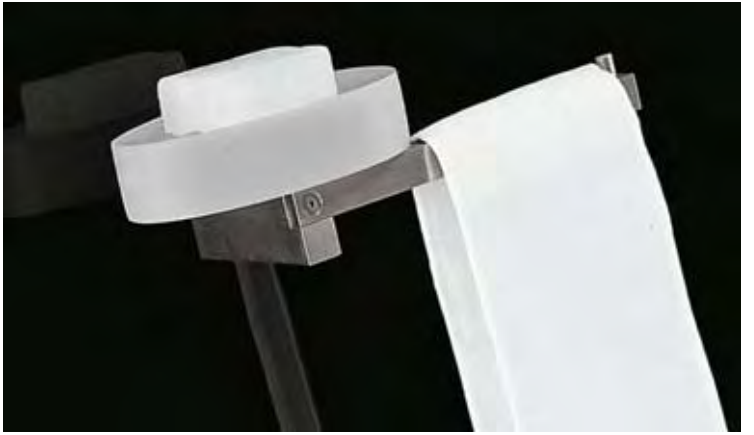

art. L H P
TAPE106 8 6 8 cm

Appendiabiti singolo a parete in acciaio inox satinato.

Satin stainless steel clothes hook.

art. L H P
TAPE107 16 6 8 cm

Appendiabiti doppio a parete in acciaio inox satinato.

Double satin stainless steel clothes hook.

art. L H P
TAPE8 8 6 32 cm

Portasalviette singolo a parete in acciaio inox satinato.

Satin stainless steel towel bar.

art. L H P
TAPE16 16 6 32 cm

Portasalviette doppio a parete in acciaio inox satinato.

Double satin stainless steel towel bar.