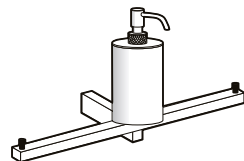

art.	L	H	P
JUST34	33	22	14,2 cm

Porta salviette doppio a parete, in acciaio inox con dispenser sapone liquido in resina nera o bianca.

Stainless steel double towel rod with black or white resin soap dispenser.