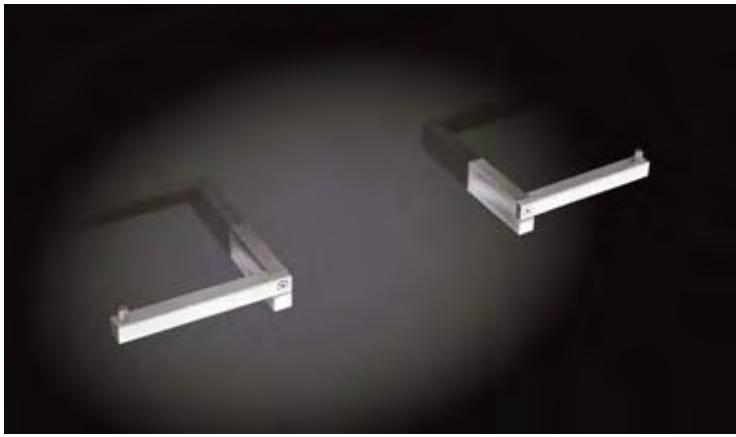

art. L H P
TAPE8 8 6 32 cm

Portasalviette singolo a parete in acciaio inox satinato.

Satin stainless steel towel bar.

art. L H P
TAPE16 16 6 32 cm

Portasalviette doppio a parete in acciaio inox satinato.

Double satin stainless steel towel bar.