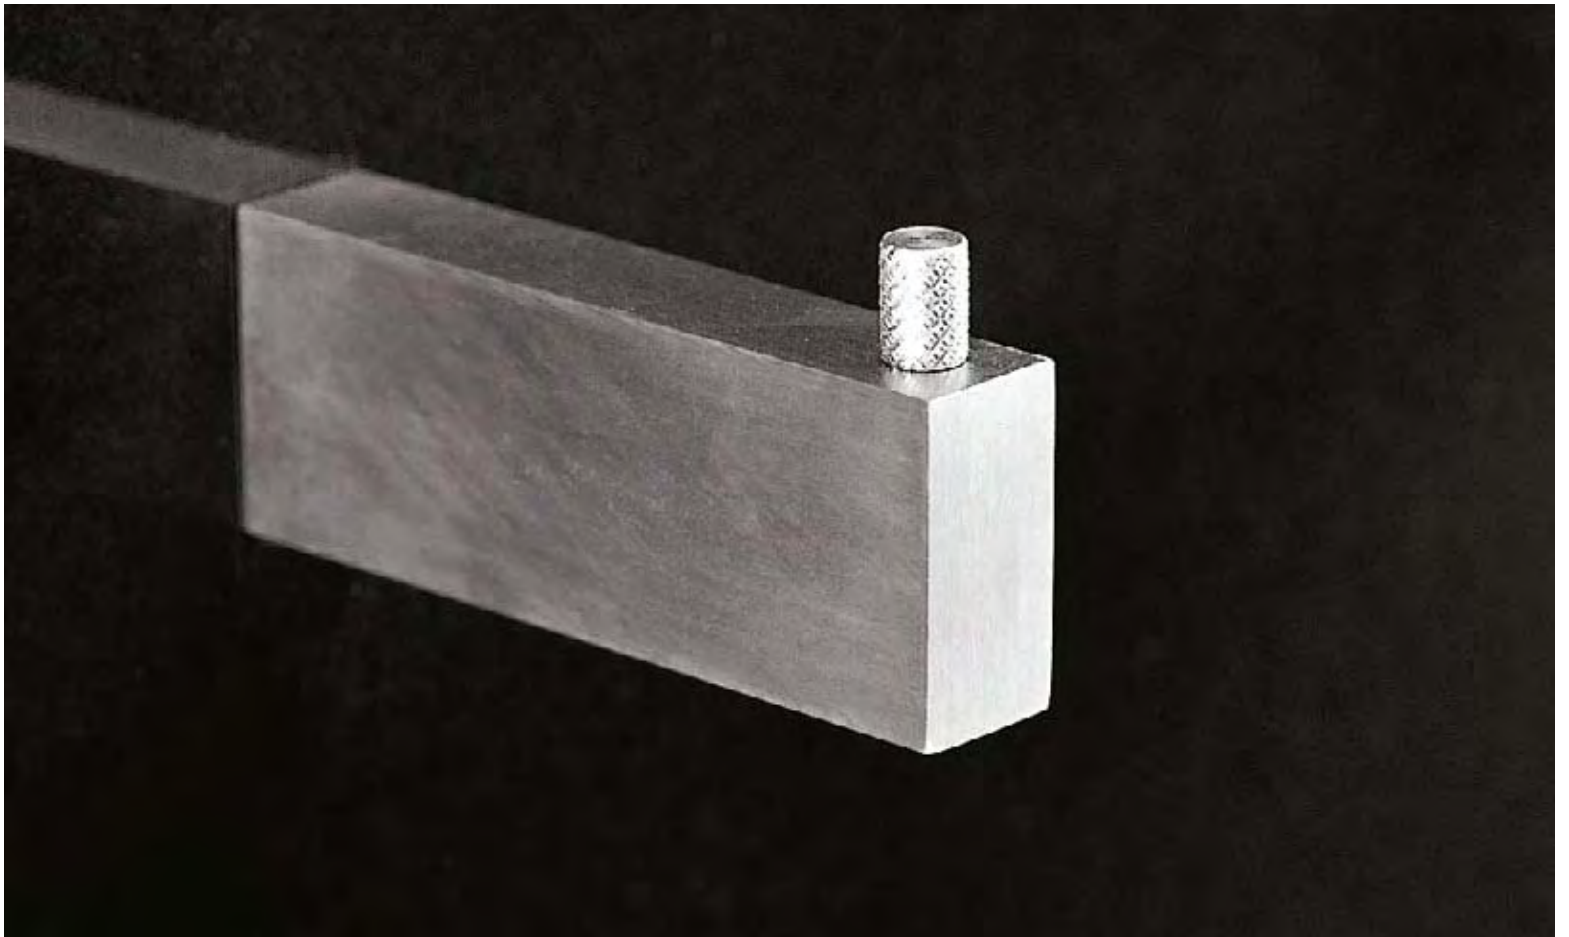

art. L H P
TAPE8 8 6 32 cm

Portasalviette singolo a parete in acciaio inox satinato.

Satin stainless steel towel bar.

art. L H P
TAPE16 16 6 32 cm

Portasalviette doppio a parete in acciaio inox satinato.

Double satin stainless steel towel bar.