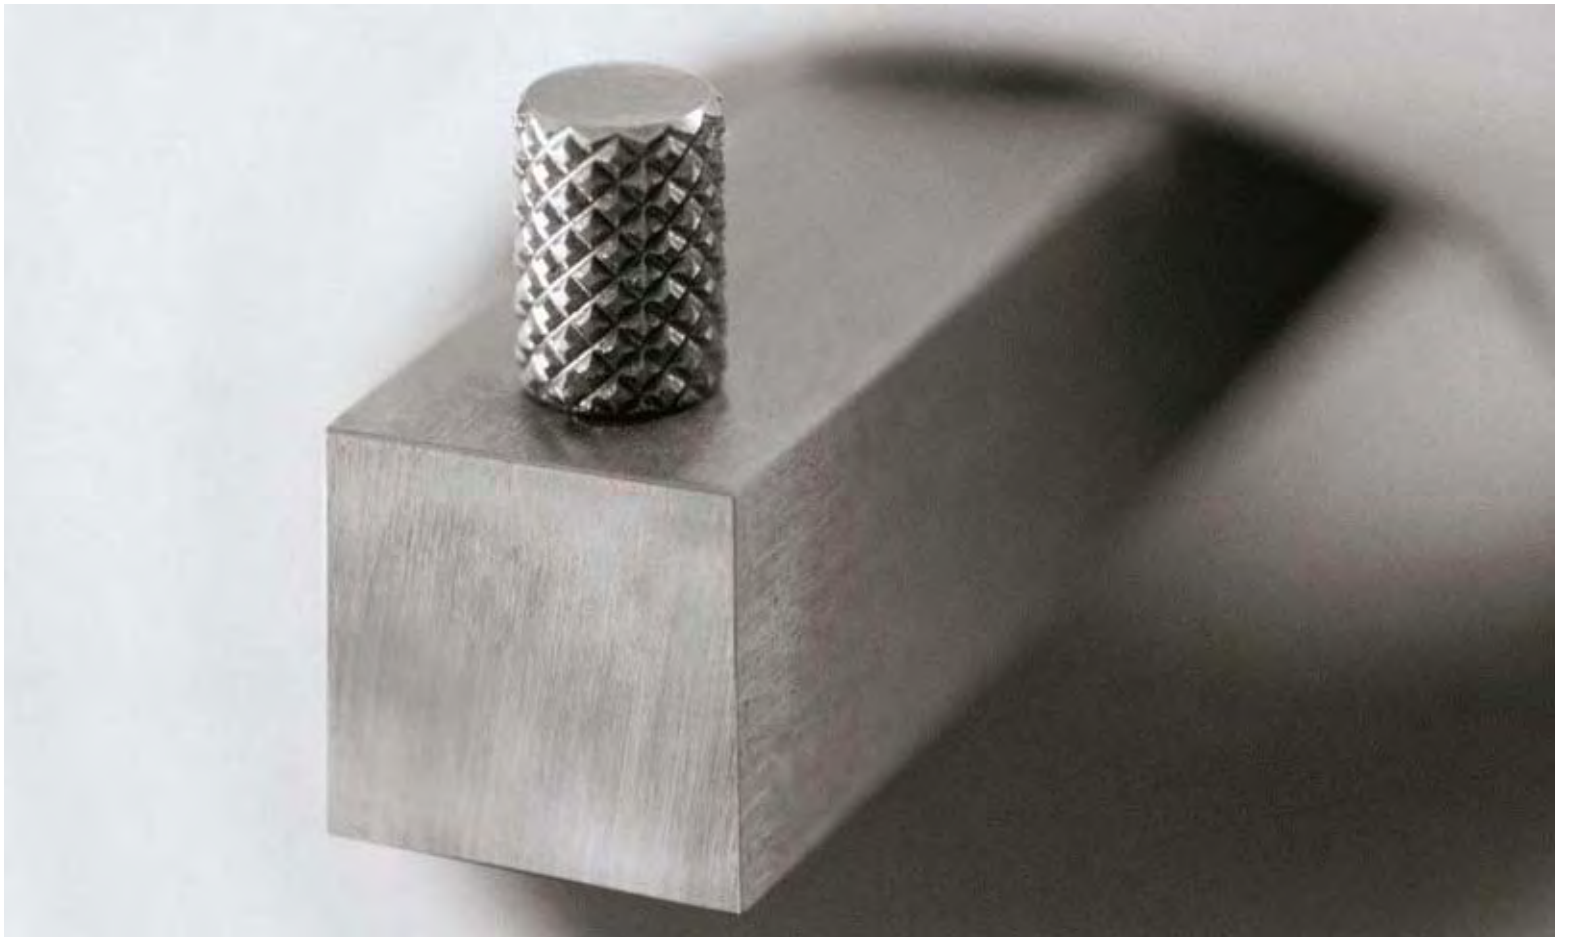

art. L H P
TAPE8 8 6 32 cm

Portasalviette singolo a parete in acciaio inox satinato.

Satin stainless steel towel bar.

art. L H P
TAPE16 16 6 32 cm

Portasalviette doppio a parete in acciaio inox satinato.

Double satin stainless steel towel bar.