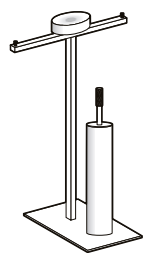

art. L H P
JUST126 33 63 21,5 cm

Piantana porta carta, porta salviette doppio in acciaio inox con porta sapone e porta scopino in resina nera o bianca.

Stainless steel double paper roll or towel holder with black or white resin soap dish and toilet brush holder.