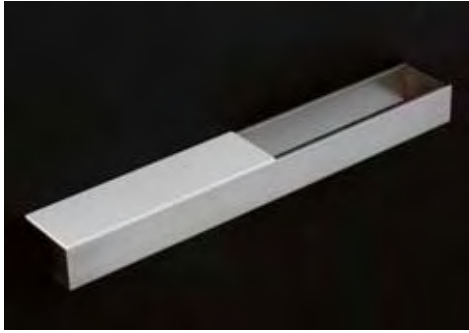

TAPE design Carlo Colombo

TAPE 72

TAPE 54

TAPE 45

TAPE 36

TAPE 27

TAPE 113

TAPE ...per esempio...
...for example...

art.	L	H	P
TAPE27	27	5	8 cm
TAPE36	36	5	8 cm
TAPE45	45	5	8 cm
TAPE54	54	5	8 cm
TAPE72	72	5	8 cm

Portasalviette in acciaio inox satinato.

Stainless steel towel rail.

art.	L	P
TAPE1	13,5	8 cm

Pianetto liscio in Corian®.