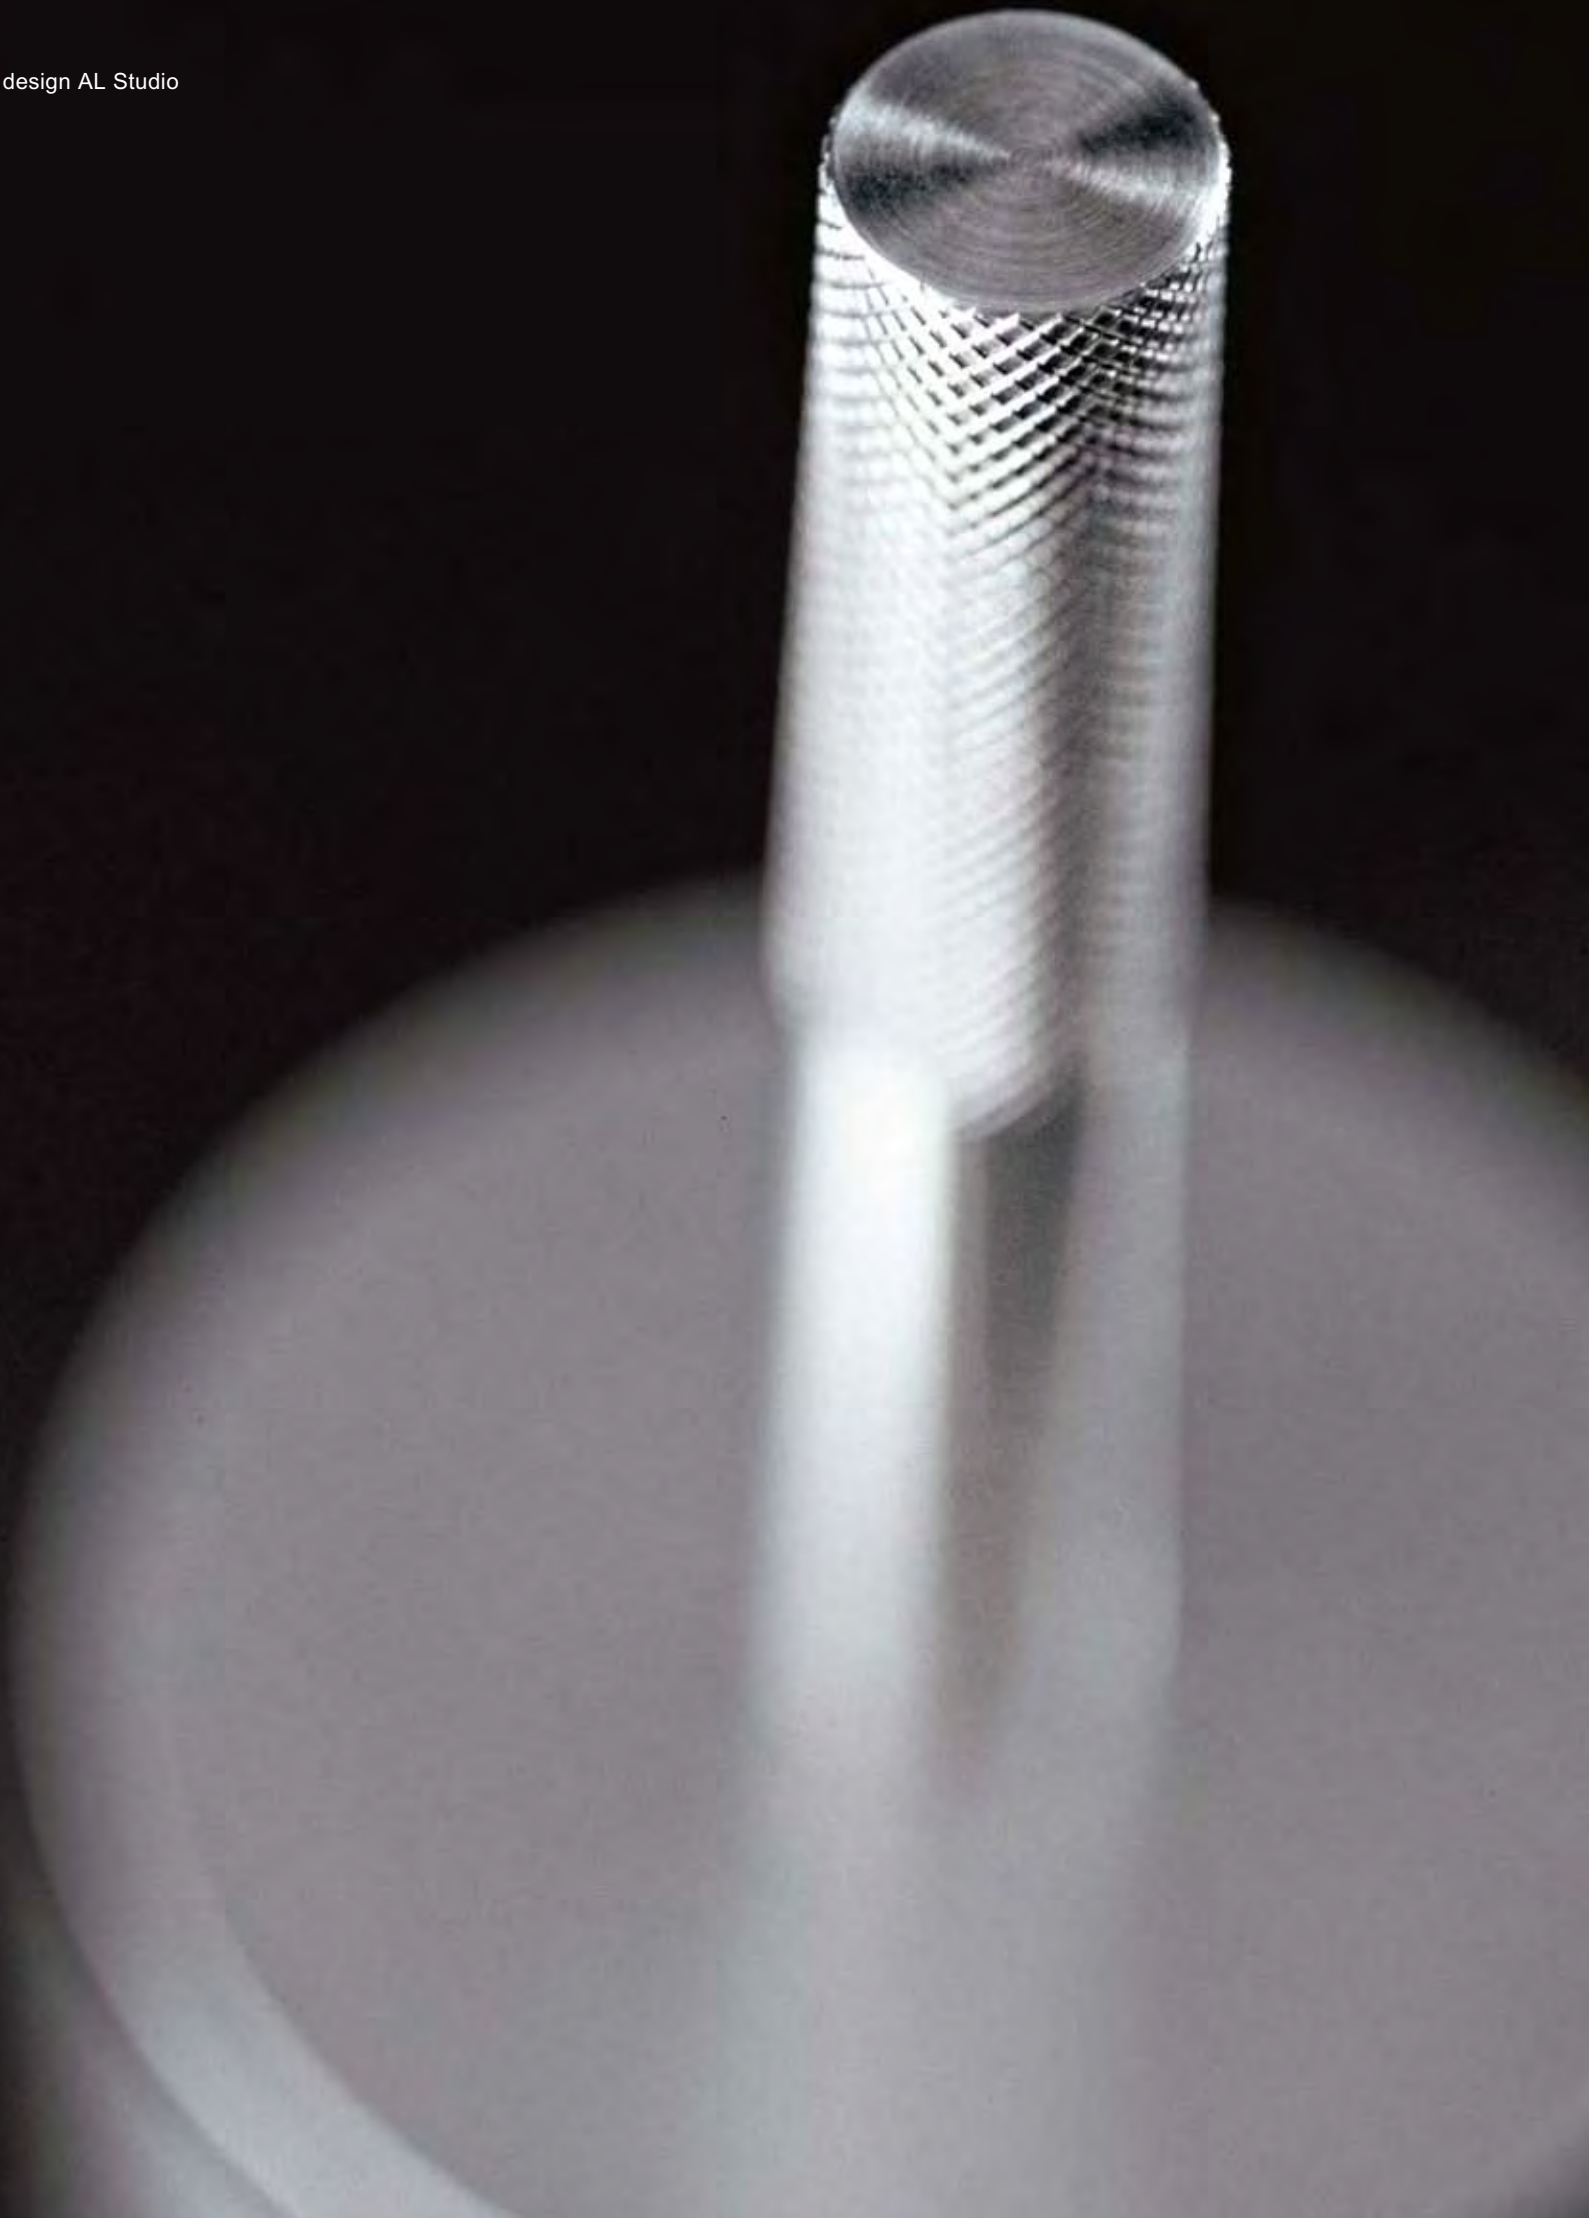

art. L H P
TAPE8 8 6 32 cm

Portasalviette singolo a parete in acciaio inox satinato.

Satin stainless steel towel bar.

art. L H P
TAPE16 16 6 32 cm

Portasalviette doppio a parete in acciaio inox satinato.

Double satin stainless steel towel bar.