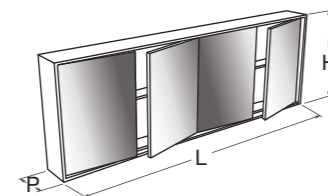

art. LIGHT3

Pensile a giorno orizzontale o verticale a 1 vano con interno a specchio.

Horizontal or vertical open wall cabinet with internal mirror.

REGOLO design AL Studio

H	L	P	art.
25	da 27 cm a 225 cm from 27 cm to 225 cm	14	REGOLO25
37,5	da 27 cm a 225 cm from 27 cm to 225 cm	14	REGOLO37,5
50	da 27 cm a 225 cm from 27 cm to 225 cm	14	REGOLO50

art. **LIGHT3**

Pensile a giorno orizzontale o verticale a 1 vano con schienale a specchio.

Horizontal or vertical open wall cabinet with internal mirror.

specchi
mirrors

H	L	P	art.
50	27/36/45/54	14	TEATRO15014
		22	TEATRO15022
75	27/36/45/54	14	TEATRO17514
		22	TEATRO17522
100	27/36/45/54	14	TEATRO10014
		22	TEATRO10022
125	27/36/45/54	14	TEATRO12514
		22	TEATRO12522

H	L	P	art.
50	54/72/90/108	14	TEATRO25014
		22	TEATRO25022
75	54/72/90/108	14	TEATRO27514
		22	TEATRO27522

Versione sx - Left version

H	L	P	art.
50	81/108/135/162	14	TEATRO35014
		22	TEATRO35022
75	81/108/135/162	14	TEATRO37514
		22	TEATRO37522