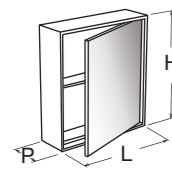

art. LIGHT3

Pensile a giorno orizzontale o verticale a 1 vano con interno a specchio.

Horizontal or vertical open wall cabinet with internal mirror.

REGOLO design AL Studio

H	L	P	art.
25	da 27 cm a 225 cm from 27 cm to 225 cm	14	REGOLO25
37,5	da 27 cm a 225 cm from 27 cm to 225 cm	14	REGOLO37,5
50	da 27 cm a 225 cm from 27 cm to 225 cm	14	REGOLO50

art. **LIGHT3**

Pensile a giorno orizzontale o verticale a 1 vano con schienale a specchio.

Horizontal or vertical open wall cabinet with internal mirror.

specchi
mirrors

H	L	P	art.
50	27/36/45/54	14	TEATRO15014
		22	TEATRO15022
75	27/36/45/54	14	TEATRO17514
		22	TEATRO17522
100	27/36/45/54	14	TEATRO10014
		22	TEATRO10022
125	27/36/45/54	14	TEATRO12514
		22	TEATRO12522

H	L	P	art.
50	54/72/90/108	14	TEATRO25014
		22	TEATRO25022
75	54/72/90/108	14	TEATRO27514
		22	TEATRO27522

Versione sx - Left version

H	L	P	art.
50	81/108/135/162	14	TEATRO35014
		22	TEATRO35022
75	81/108/135/162	14	TEATRO37514
		22	TEATRO37522