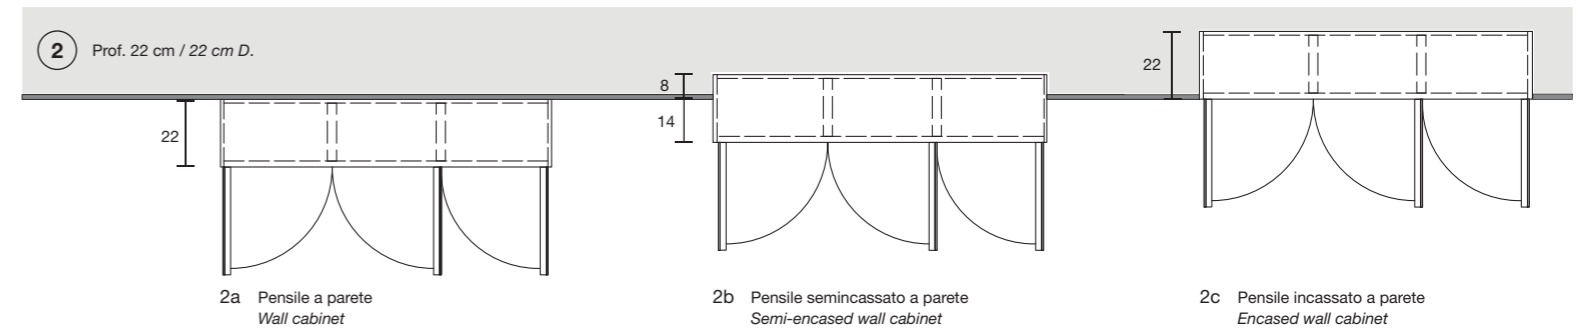

art. **LIGHT3**

Pensile a giorno orizzontale o verticale a 1 vano con schienale a specchio.

Horizontal or vertical open wall cabinet with internal mirror.

specchi
mirrors

H	L	P	art.
50	27/36/45/54	14	TEATRO15014
		22	TEATRO15022
75	27/36/45/54	14	TEATRO17514
		22	TEATRO17522
100	27/36/45/54	14	TEATRO10014
		22	TEATRO10022
125	27/36/45/54	14	TEATRO12514
		22	TEATRO12522

H	L	P	art.
50	54/72/90/108	14	TEATRO25014
		22	TEATRO25022
75	54/72/90/108	14	TEATRO27514
		22	TEATRO27522

Versione sx - Left version

H	L	P	art.
50	81/108/135/162	14	TEATRO35014
		22	TEATRO35022
75	81/108/135/162	14	TEATRO37514
		22	TEATRO37522

H	L	P	art.
50	108/144/180/216	14	TEATRO45014
		22	TEATRO45022
75	108/144/180/216	14	TEATRO47514
		22	TEATRO47522

Pensile con anta a specchio e ripiani interni.
Mirrored front wall cabinet with internal shelf.