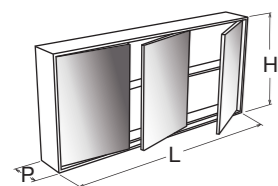

art. LIGHT3

Pensile a giorno orizzontale o verticale a 1 vano con interno a specchio.

Horizontal or vertical open wall cabinet with internal mirror.

REGOLO design AL Studio

H	L	P	art.
25	da 27 cm a 225 cm from 27 cm to 225 cm	14	REGOLO25
37,5	da 27 cm a 225 cm from 27 cm to 225 cm	14	REGOLO37,5
50	da 27 cm a 225 cm from 27 cm to 225 cm	14	REGOLO50

art. **LIGHT3**

Pensile a giorno orizzontale o verticale a 1 vano con schienale a specchio.

Horizontal or vertical open wall cabinet with internal mirror.

specchi
mirrors

H	L	P	art.
50	27/36/45/54	14	TEATRO15014
		22	TEATRO15022
75	27/36/45/54	14	TEATRO17514
		22	TEATRO17522
100	27/36/45/54	14	TEATRO10014
		22	TEATRO10022
125	27/36/45/54	14	TEATRO12514
		22	TEATRO12522

H	L	P	art.
50	54/72/90/108	14	TEATRO25014
		22	TEATRO25022
75	54/72/90/108	14	TEATRO27514
		22	TEATRO27522

Versione sx - Left version

H	L	P	art.
50	81/108/135/162	14	TEATRO35014
		22	TEATRO35022
75	81/108/135/162	14	TEATRO37514
		22	TEATRO37522