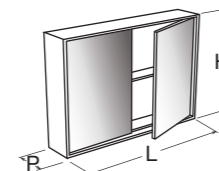

art. LIGHT3

Pensile a giorno orizzontale o verticale a 1 vano con interno a specchio.

Horizontal or vertical open wall cabinet with internal mirror.

REGOLO design AL Studio

H	L	P	art.
25	da 27 cm a 225 cm from 27 cm to 225 cm	14	REGOLO25
37,5	da 27 cm a 225 cm from 27 cm to 225 cm	14	REGOLO37,5
50	da 27 cm a 225 cm from 27 cm to 225 cm	14	REGOLO50

art. **LIGHT3**

Pensile a giorno orizzontale o verticale a 1 vano con schienale a specchio.

Horizontal or vertical open wall cabinet with internal mirror.

specchi
mirrors

H	L	P	art.
50	27/36/45/54	14	TEATRO15014
		22	TEATRO15022
75	27/36/45/54	14	TEATRO17514
		22	TEATRO17522
100	27/36/45/54	14	TEATRO10014
		22	TEATRO10022
125	27/36/45/54	14	TEATRO12514
		22	TEATRO12522

H	L	P	art.
50	54/72/90/108	14	TEATRO25014
		22	TEATRO25022
75	54/72/90/108	14	TEATRO27514
		22	TEATRO27522

Versione sx - Left version

H	L	P	art.
50	81/108/135/162	14	TEATRO35014
		22	TEATRO35022
75	81/108/135/162	14	TEATRO37514
		22	TEATRO37522