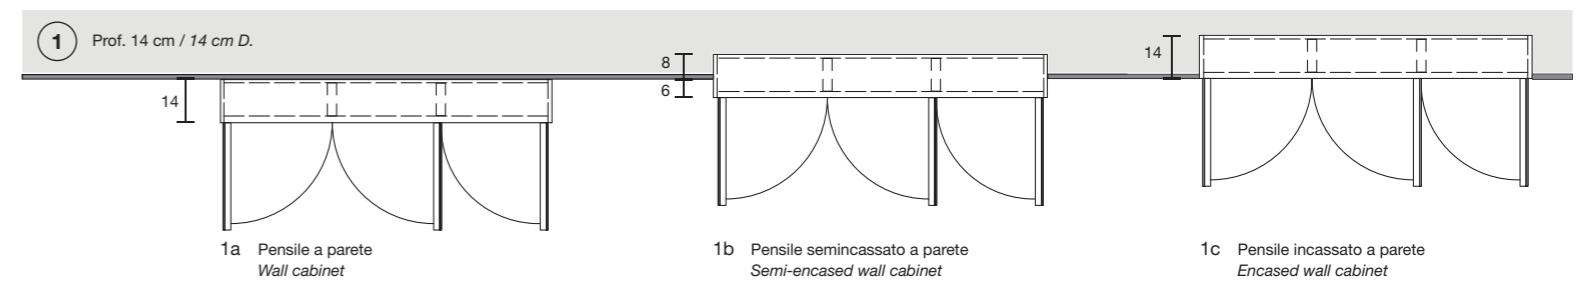

Pensile con anta a specchio e ripiani interni.
Mirrored front wall cabinet with internal shelf.