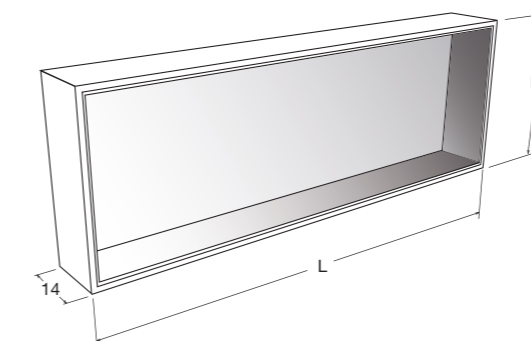

RIFLESSO design AL Studio

H	L	P	art.
37,5	da 27 cm a 255 cm from 27 cm to 225 cm	14	RIFLESSO37,5
50	da 27 cm a 255 cm from 27 cm to 225 cm	14	RIFLESSO50

art. LIGHT3

Pensile a giorno orizzontale o verticale a 1 vano con interno a specchio.

Horizontal or vertical open wall cabinet with internal mirror.