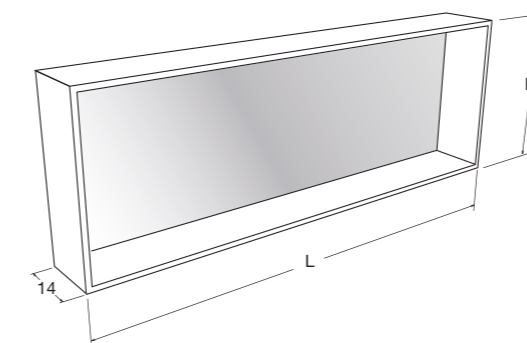

Mosaic mirror with polished edge design and led lighting (white and blue), complete with polished steel frame.

H 108
L 108

75 da 90 cm a 216 cm
from 90 cm to 216 cm

art. DAMA108

DAMA75

Specchio con cornice a disegno filo lucido e telaio in acciaio lucido.

art. LIGHT3

Pensile a giorno orizzontale o verticale a 1 vano con interno a specchio.

Horizontal or vertical open wall cabinet with internal mirror.

REGOLO design AL Studio

H	L	P	art.
25	da 27 cm a 225 cm from 27 cm to 225 cm	14	REGOLO25
37,5	da 27 cm a 225 cm from 27 cm to 225 cm	14	REGOLO37,5
50	da 27 cm a 225 cm from 27 cm to 225 cm	14	REGOLO50

art. **LIGHT3**

Pensile a giorno orizzontale o verticale a 1 vano con schienale a specchio.

Horizontal or vertical open wall cabinet with internal mirror.

specchi
mirrors

H	L	P	art.
50	27/36/45/54	14	TEATRO15014
		22	TEATRO15022
75	27/36/45/54	14	TEATRO17514
		22	TEATRO17522
100	27/36/45/54	14	TEATRO10014
		22	TEATRO10022
125	27/36/45/54	14	TEATRO12514
		22	TEATRO12522