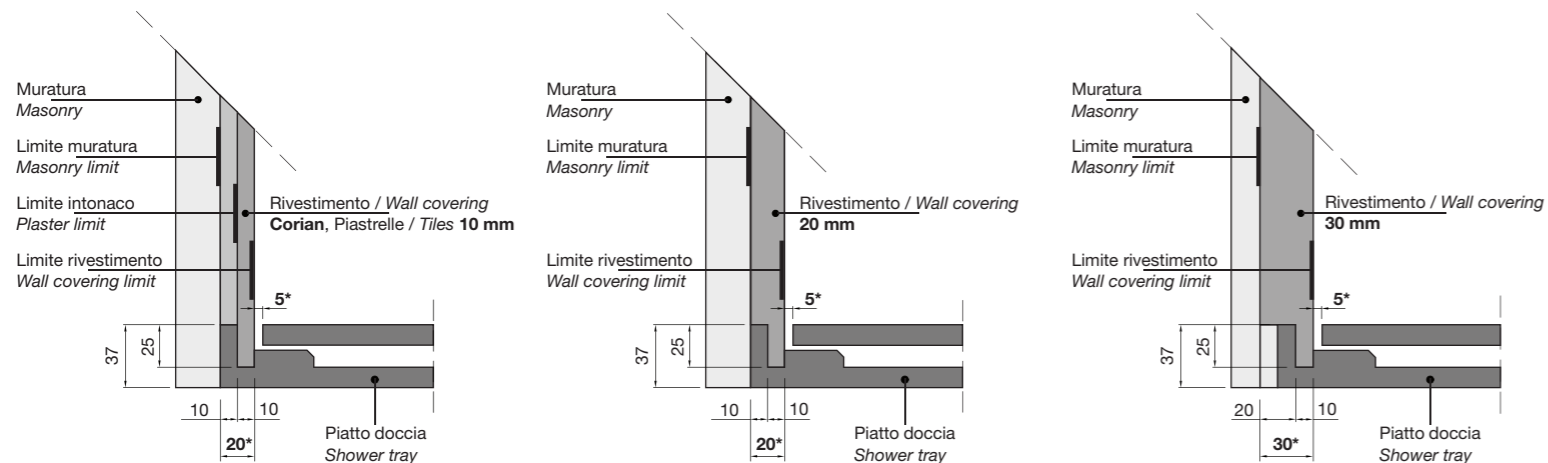

top
tops

sanitari
sanitary-ware

lavabi
sinks

vasche
tubs

piatti e box doccia
trays and shower enclosures

rubinetteria
taps

specchi
mirrors

accessori
accessories

OX

OXCOMBI

OX / OXCOMBI con rivestimento / with wall covering

*** Misure Tassative / Strict measurements**

Il rivestimento in **Corian** deve essere posato in maniera perfettamente ortogonale al piatto per evitare lavorazioni sulle singole lastre.

The **Corian** wall covering should be applied perfectly perpendicular to the shower tray to avoid working on each singular slab.

OX design Nevio Tellatin

art. **OX78,5** P 78,5
 art. **OX88,5** P 88,5

H	L	
3,7	121,5	* Larghezza : 2 - Length / 2
	134,5	* Larghezza : 2 - Length / 2
	147,5	* Larghezza : 2 - Length / 2
	160,5	** Larghezza : 3 - Length / 3
	173,5	** Larghezza : 3 - Length / 3
	186,5	** Larghezza : 3 - Length / 3
	199,5	** Larghezza : 3 - Length / 3
	212,5	** Larghezza : 3 - Length / 3
	225,5	** Larghezza : 3 - Length / 3
	238,5	** Larghezza : 3 - Length / 3
	251,5	** Larghezza : 3 - Length / 3
	264,5	** Larghezza : 3 - Length / 3
	277,5	** Larghezza : 3 - Length / 3
	290,5	** Larghezza : 3 - Length / 3

* N° 01 Scarico centrale (Larghezza diviso 2)
 N° 01 Central drain (Length divided by 2)

** N° 02 Scarichi (Larghezza diviso 3)
 N° 02 Drains (Length divided by 3)

Piatto doccia rettangolare da appoggio (A) o da incasso (B) completo di sifone con pedana in Corian composta da doghe dritte e irregolari removibili.