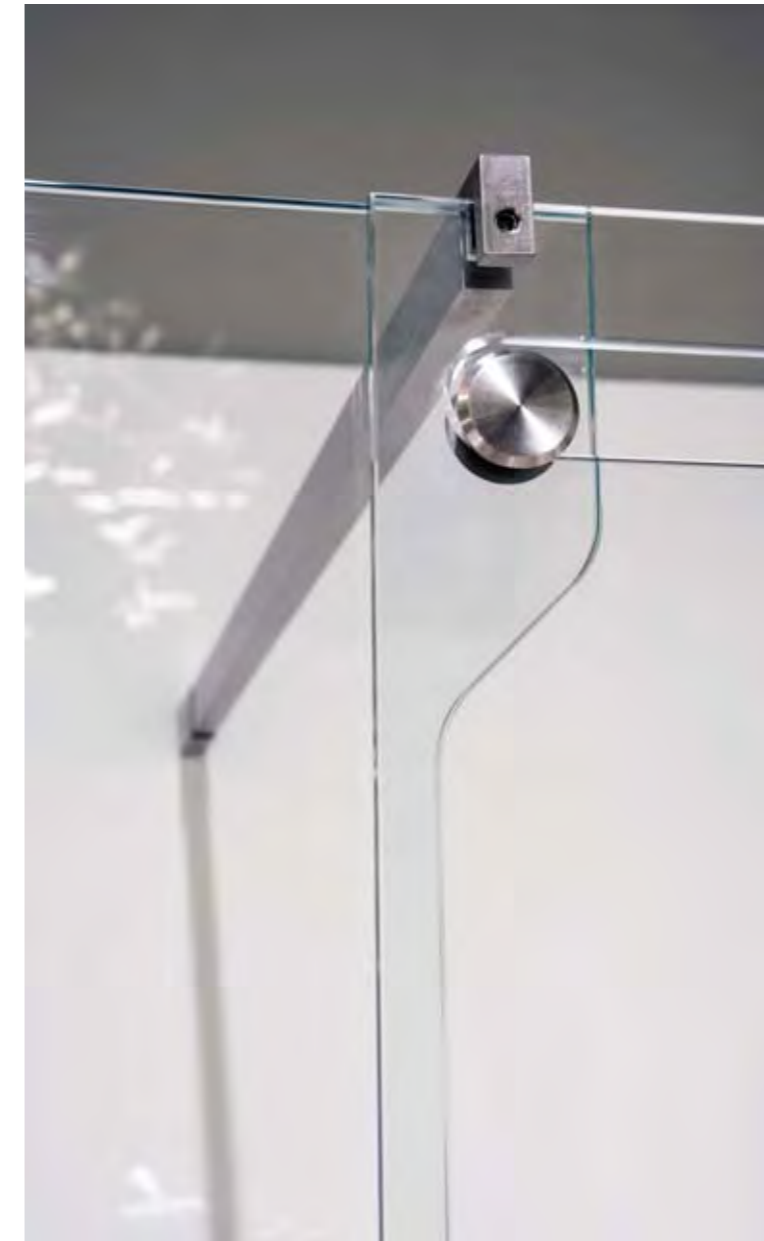

The **Corian** wall covering should be applied perfectly perpendicular to the shower tray to avoid working on each singular slab.

OX design Nevio Tellatin

art. **OX78,5** P 78,5
 art. **OX88,5** P 88,5

H	L	
3,7	121,5	* Larghezza : 2 - Length / 2
	134,5	* Larghezza : 2 - Length / 2
	147,5	* Larghezza : 2 - Length / 2
	160,5	** Larghezza : 3 - Length / 3
	173,5	** Larghezza : 3 - Length / 3
	186,5	** Larghezza : 3 - Length / 3
	199,5	** Larghezza : 3 - Length / 3
	212,5	** Larghezza : 3 - Length / 3
	225,5	** Larghezza : 3 - Length / 3
	238,5	** Larghezza : 3 - Length / 3
	251,5	** Larghezza : 3 - Length / 3
	264,5	** Larghezza : 3 - Length / 3
	277,5	** Larghezza : 3 - Length / 3
	290,5	** Larghezza : 3 - Length / 3

* N° 01 Scarico centrale (Larghezza diviso 2)
 N° 01 Central drain (Length divided by 2)

** N° 02 Scarichi (Larghezza diviso 3)
 N° 02 Drains (Length divided by 3)

Piatto doccia rettangolare da appoggio (A) o da incasso (B) completo di sifone con pedana in Corian composta da doghe dritte e irregolari removibili.

Rectangular top mount (A) or flush (B) Corian shower tray complete with trap; footboard made of straight and irregular removable slabs.

ON_OFF design Nevio Tellatin

art. **ON_OFFN178** P 78,5
 art. **ON_OFFN188** P 88,5