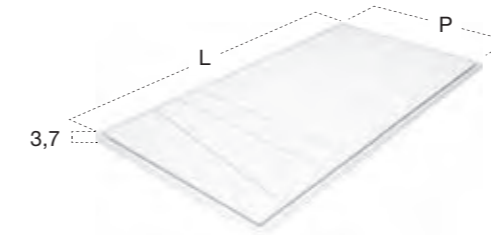

The **Corian** wall covering should be applied perfectly perpendicular to the shower tray to avoid working on each singular slab.

OX design Nevio Tellatin

art. **OX78,5** P 78,5
 art. **OX88,5** P 88,5

H	L	
3,7	121,5	* Larghezza : 2 - Length / 2
	134,5	* Larghezza : 2 - Length / 2
	147,5	* Larghezza : 2 - Length / 2
	160,5	** Larghezza : 3 - Length / 3
	173,5	** Larghezza : 3 - Length / 3
	186,5	** Larghezza : 3 - Length / 3
	199,5	** Larghezza : 3 - Length / 3
	212,5	** Larghezza : 3 - Length / 3
	225,5	** Larghezza : 3 - Length / 3
	238,5	** Larghezza : 3 - Length / 3
	251,5	** Larghezza : 3 - Length / 3
	264,5	** Larghezza : 3 - Length / 3
	277,5	** Larghezza : 3 - Length / 3
	290,5	** Larghezza : 3 - Length / 3

* N° 01 Scarico centrale (Larghezza diviso 2)
 N° 01 Central drain (Length divided by 2)

** N° 02 Scarichi (Larghezza diviso 3)
 N° 02 Drains (Length divided by 3)

Piatto doccia rettangolare da appoggio (A) o da incasso (B) completo di sifone con pedana in Corian composta da doghe dritte e irregolari removibili.