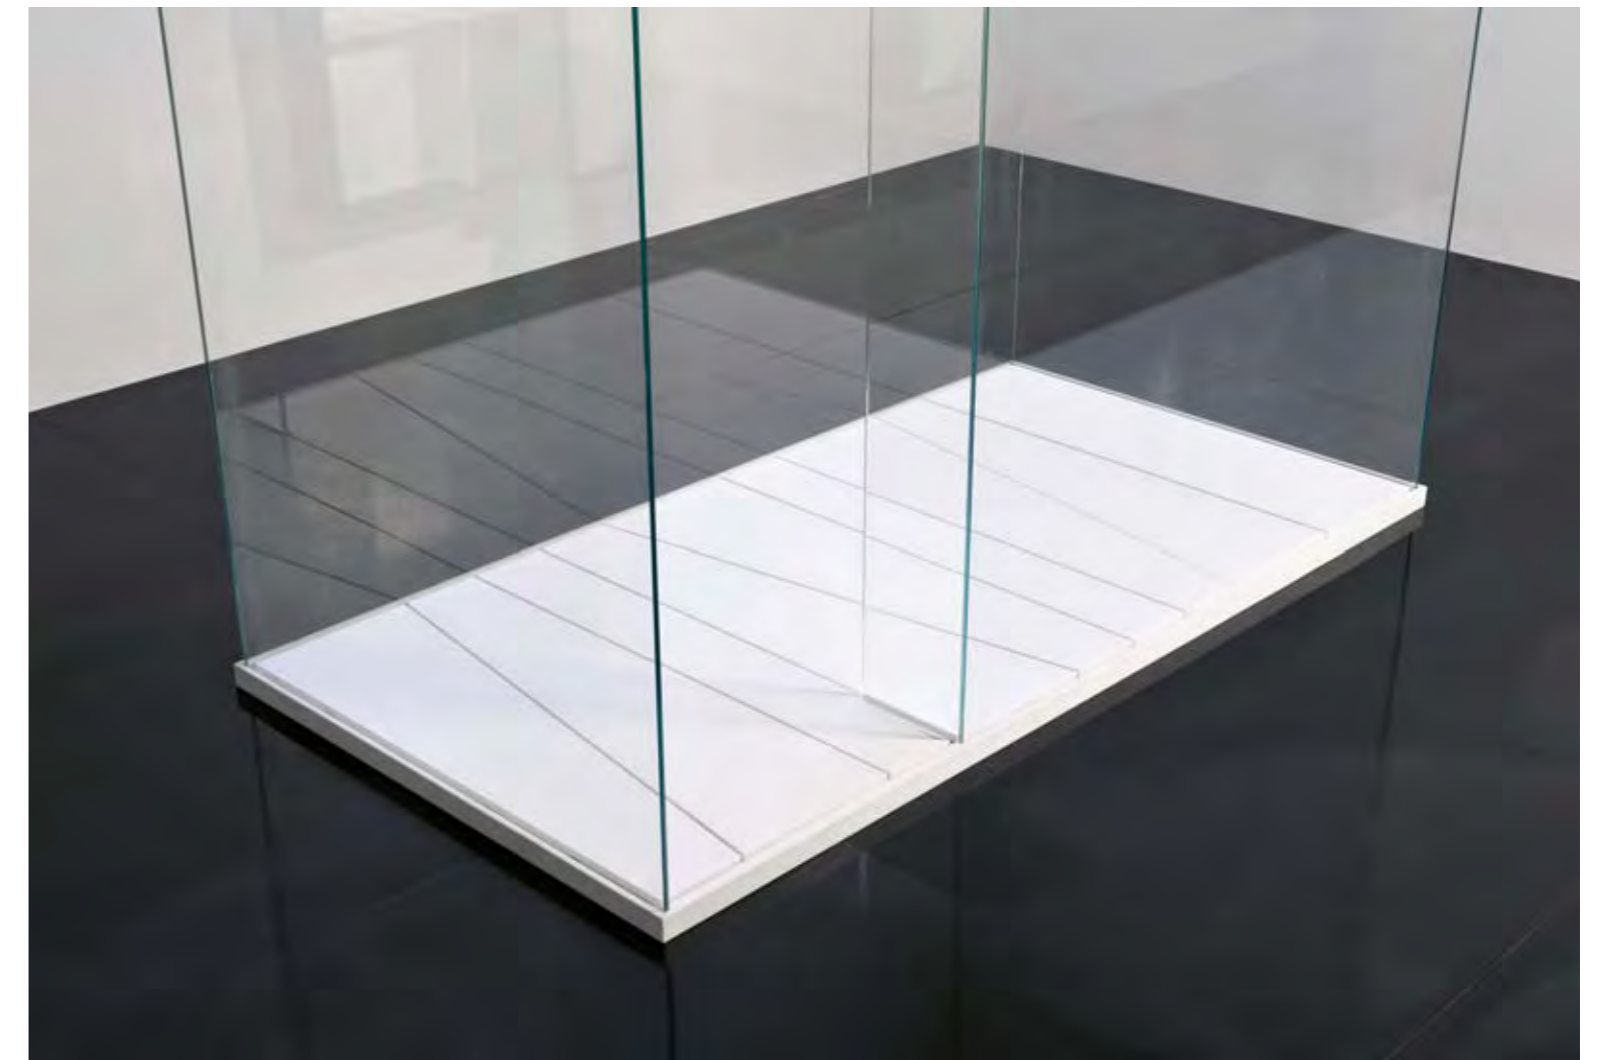

ISOLA design Nevio Tellatin

art. **ISOLA78** P 78,5
art. **ISOLA88** P 88,5

Cristallo trasparente   Cristallo extrachiaro   Cristallo acidato
Transparent glass   Extra-clear glass   Acid glass

Per piatti doccia
For shower trays

P	L	P	L
76,3	119,3	78,5	121,5 0XCOMBI
	132,3		134,5 0XCOMBI
	145,3		147,5 0XCOMBI
	158,3		160,5 0XCOMBI
	171,3		173,5 0XCOMBI
86,3	119,3	88,5	121,5 0XCOMBI
	132,3		134,5 0XCOMBI
	145,3		147,5 0XCOMBI
	158,3		160,5 0XCOMBI
	171,3		173,5 0XCOMBI

Box doccia dx o sx ad isola in vetro temperato spess. 8 mm solo per piatto doccia Art. 0XCOMBI, completo di distanziale in acciaio inox satinato.

Right or left free standing shower enclosure in tempered glass 8 mm thick only for shower trays Art. 0XCOMBI, complete with stainless steel bar.