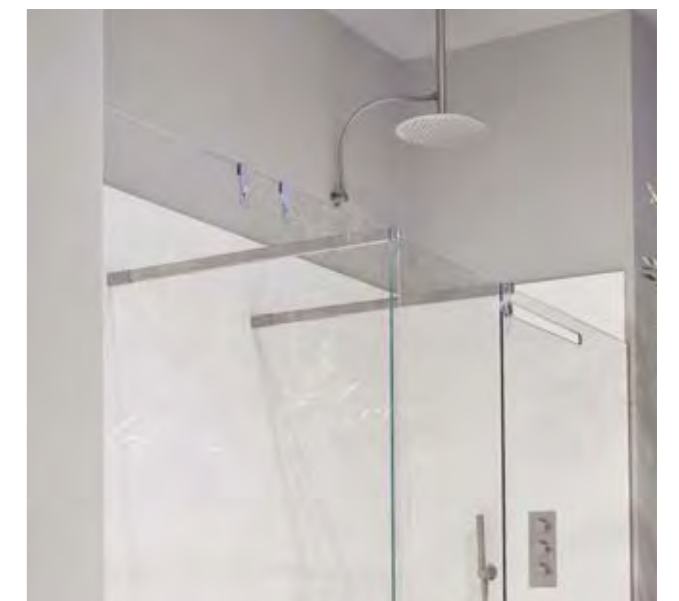

Box doccia con anta scorrevole in vetro temperato spess. 8 mm solo per piatto doccia Art. OX, tra pareti in nicchia, completo di due profili e distanziali in acciaio inox satinato.

Shower enclosure with sliding door in tempered glass 8 mm thick only for shower trays Art. OX, between a recessed area complete with 2 wall profiles and stainless steel bars.

Design registrato e brevetto depositato
Registered and patented design