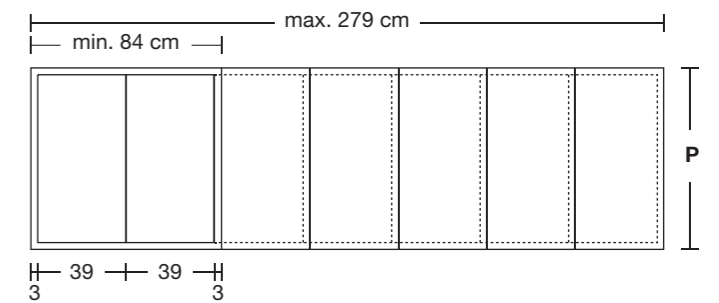

H	L		
3,7	84	*	Larghezza : 2 - Length / 2
	123	*	Larghezza : 2 - Length / 2
	162	**	Larghezza : 3 - Length / 3
	201	**	Larghezza : 3 - Length / 3
	240	**	Larghezza : 3 - Length / 3
	279	**	Larghezza : 3 - Length / 3

* N° 01 Scarico centrale (Larghezza diviso 2)
N° 01 Central drain (Length divided by 2)

** N° 02 Scarichi (Larghezza diviso 3)
N° 02 Drains (Length divided by 3)

Piatto doccia rettangolare da appoggio (A) o da incasso (B) completo di sifone con pedana in Corian composta da doghe L 39 cm removibili.

Rectangular top mount (A) or flush (B) Corian shower tray complete with trap; footboard made of removable slabs 39 cm L.