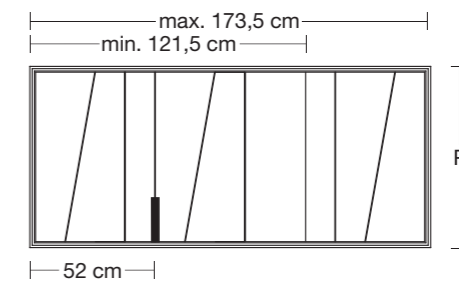

Design registrato e brevetto depositato
Registered and patented design

OXCOMBI design Nevio Tellatin

art. **OX78,5COMBI** P 78,5
 art. **OX88,5COMBI** P 88,5

H	L	
3,7	121,5	* Larghezza : 2 - Length / 2
	134,5	* Larghezza : 2 - Length / 2
	147,5	* Larghezza : 2 - Length / 2
	160,5	** Larghezza : 3 - Length / 3
	173,5	** Larghezza : 3 - Length / 3