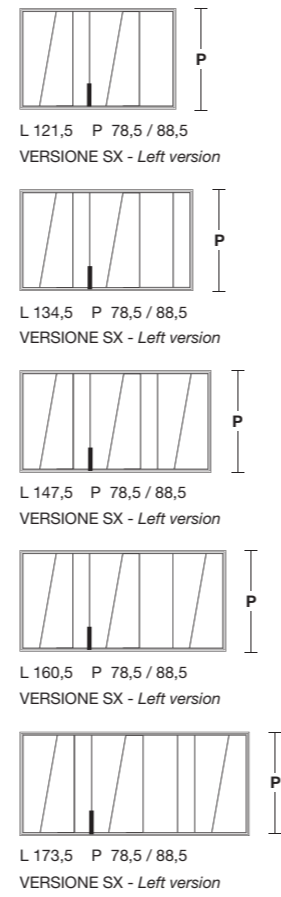

OX

OXCOMBI

OX / OXCOMBI con rivestimento / with wall covering

*** Misure Tassative / Strict measurements**

Il rivestimento in **Corian** deve essere posato in maniera perfettamente ortogonale al piatto per evitare lavorazioni sulle singole lastre.

The **Corian** wall covering should be applied perfectly perpendicular to the shower tray to avoid working on each singular slab.

OX design Nevio Tellatin

art. **OX78,5** P 78,5
 art. **OX88,5** P 88,5

H	L	
3,7	121,5	* Larghezza : 2 - Length / 2
	134,5	* Larghezza : 2 - Length / 2
	147,5	* Larghezza : 2 - Length / 2
	160,5	** Larghezza : 3 - Length / 3
	173,5	** Larghezza : 3 - Length / 3
	186,5	** Larghezza : 3 - Length / 3
	199,5	** Larghezza : 3 - Length / 3
	212,5	** Larghezza : 3 - Length / 3
	225,5	** Larghezza : 3 - Length / 3
	238,5	** Larghezza : 3 - Length / 3
	251,5	** Larghezza : 3 - Length / 3
	264,5	** Larghezza : 3 - Length / 3
	277,5	** Larghezza : 3 - Length / 3
	290,5	** Larghezza : 3 - Length / 3

* N° 01 Scarico centrale (Larghezza diviso 2)
 N° 01 Central drain (Length divided by 2)

** N° 02 Scarichi (Larghezza diviso 3)
 N° 02 Drains (Length divided by 3)

Piatto doccia rettangolare da appoggio (A) o da incasso (B) completo di sifone con pedana in Corian composta da doghe dritte e irregolari removibili.

Rectangular top mount (A) or flush (B) Corian shower tray complete with trap; footboard made of straight and irregular removable slabs.

ON_OFF design Nevio Tellatin

art. **ON_OFFN178** P 78,5
 art. **ON_OFFN188** P 88,5