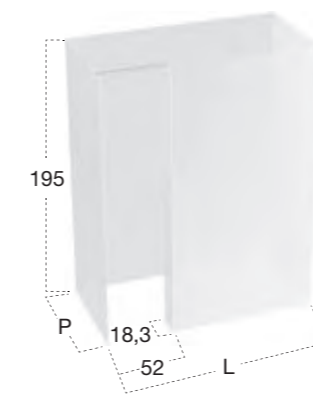

Versione sx - Left version

Per piatti doccia
For shower trays

P	L	P	L
76,3	119,3	78,5	121,5 0XCOMBI
	132,3		134,5 0XCOMBI
	145,3		147,5 0XCOMBI
	158,3		160,5 0XCOMBI
	171,3		173,5 0XCOMBI
86,3	119,3	88,5	121,5 0XCOMBI
	132,3		134,5 0XCOMBI
	145,3		147,5 0XCOMBI
	158,3		160,5 0XCOMBI
	171,3		173,5 0XCOMBI

Box doccia dx o sx ad isola in vetro temperato spess. 8 mm solo per piatto doccia Art. 0XCOMBI, completo di distanziale in acciaio inox satinato.

Right or left free standing shower enclosure in tempered glass 8 mm thick only for shower trays Art. 0XCOMBI, complete with stainless steel bar.