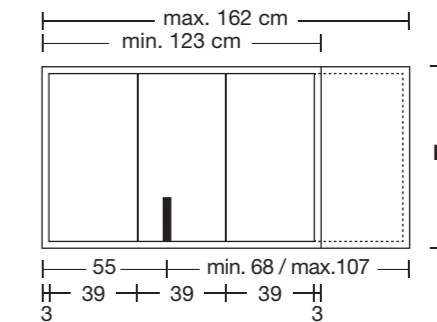

H	L		
3,7	123	*	Larghezza : 2 - Length / 2
	162	**	Larghezza : 3 - Length / 3

- N° 01 Scarico centrale (Larghezza diviso 2)
  N° 01 Central drain (Length divided by 2)
- ** N° 02 Scarichi (Larghezza diviso 3)
  N° 02 Drains (Length divided by 3)

Piatto doccia rettangolare da appoggio (A) o da incasso (B) completo di sifone con pedana in Corian composta da doghe L 39 cm removibili.

Rectangular top mount (A) or flush (B) Corian shower tray complete with trap; footboard made of removable slabs 39 cm L.