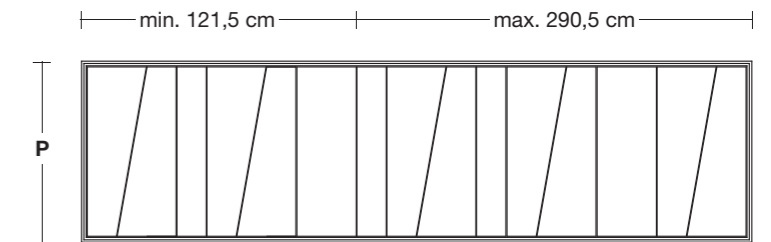

The **Corian** wall covering should be applied perfectly perpendicular to the shower tray to avoid working on each singular slab.

OX design Nevio Tellatin

art. **OX78,5** P 78,5
 art. **OX88,5** P 88,5

H	L	
3,7	121,5	* Larghezza : 2 - Length / 2
	134,5	* Larghezza : 2 - Length / 2
	147,5	* Larghezza : 2 - Length / 2
	160,5	** Larghezza : 3 - Length / 3
	173,5	** Larghezza : 3 - Length / 3
	186,5	** Larghezza : 3 - Length / 3
	199,5	** Larghezza : 3 - Length / 3
	212,5	** Larghezza : 3 - Length / 3
	225,5	** Larghezza : 3 - Length / 3
	238,5	** Larghezza : 3 - Length / 3
	251,5	** Larghezza : 3 - Length / 3
	264,5	** Larghezza : 3 - Length / 3
	277,5	** Larghezza : 3 - Length / 3
	290,5	** Larghezza : 3 - Length / 3