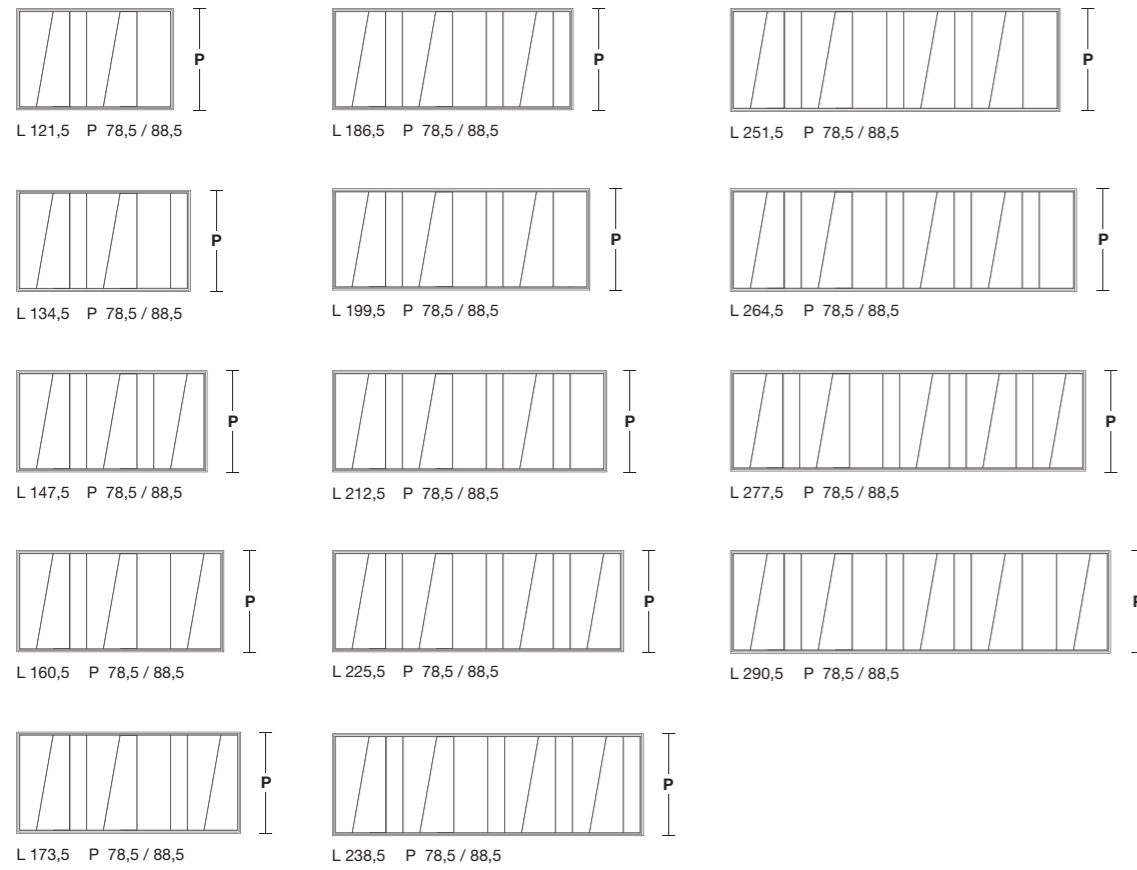

OX

OXCOMBI

OX / OXCOMBI con rivestimento / with wall covering

*** Misure Tassative / Strict measurements**

Il rivestimento in **Corian** deve essere posato in maniera perfettamente ortogonale al piatto per evitare lavorazioni sulle singole lastre.

The **Corian** wall covering should be applied perfectly perpendicular to the shower tray to avoid working on each singular slab.

OX design Nevio Tellatin

art. **OX78,5** P 78,5
 art. **OX88,5** P 88,5

H	L	
3,7	121,5	* Larghezza : 2 - Length / 2
	134,5	* Larghezza : 2 - Length / 2
	147,5	* Larghezza : 2 - Length / 2
	160,5	** Larghezza : 3 - Length / 3
	173,5	** Larghezza : 3 - Length / 3
	186,5	** Larghezza : 3 - Length / 3
	199,5	** Larghezza : 3 - Length / 3
	212,5	** Larghezza : 3 - Length / 3
	225,5	** Larghezza : 3 - Length / 3
	238,5	** Larghezza : 3 - Length / 3
	251,5	** Larghezza : 3 - Length / 3
	264,5	** Larghezza : 3 - Length / 3
	277,5	** Larghezza : 3 - Length / 3
	290,5	** Larghezza : 3 - Length / 3