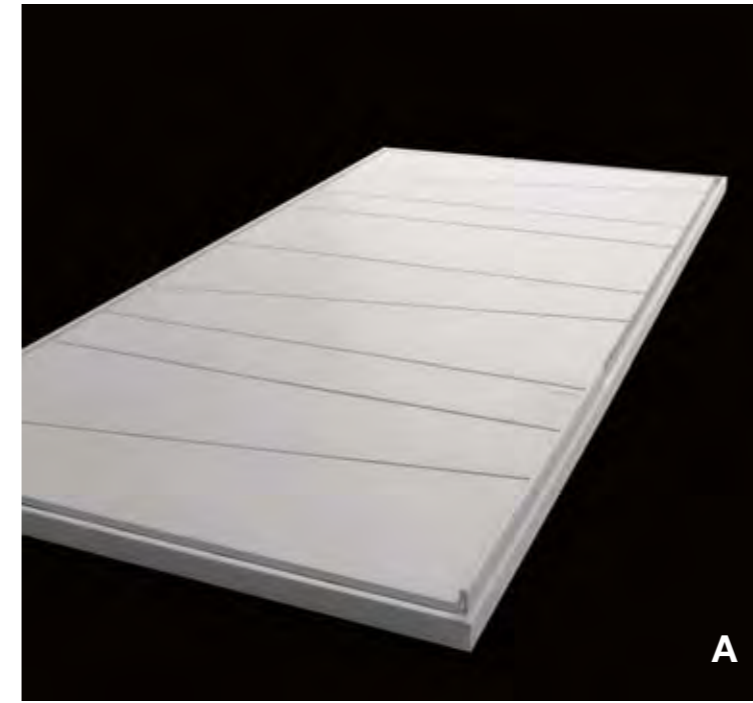

OX

OXCOMBI

OX / OXCOMBI con rivestimento / with wall covering

*** Misure Tassative / Strict measurements**

Il rivestimento in **Corian** deve essere posato in maniera perfettamente ortogonale al piatto per evitare lavorazioni sulle singole lastre.

The **Corian** wall covering should be applied perfectly perpendicular to the shower tray to avoid working on each singular slab.

OX design Nevio Tellatin

art. **OX78,5** P 78,5
 art. **OX88,5** P 88,5

H	L	
3,7	121,5	* Larghezza : 2 - Length / 2
	134,5	* Larghezza : 2 - Length / 2
	147,5	* Larghezza : 2 - Length / 2
	160,5	** Larghezza : 3 - Length / 3
	173,5	** Larghezza : 3 - Length / 3
	186,5	** Larghezza : 3 - Length / 3
	199,5	** Larghezza : 3 - Length / 3
	212,5	** Larghezza : 3 - Length / 3
	225,5	** Larghezza : 3 - Length / 3
	238,5	** Larghezza : 3 - Length / 3
	251,5	** Larghezza : 3 - Length / 3
	264,5	** Larghezza : 3 - Length / 3
	277,5	** Larghezza : 3 - Length / 3
	290,5	** Larghezza : 3 - Length / 3