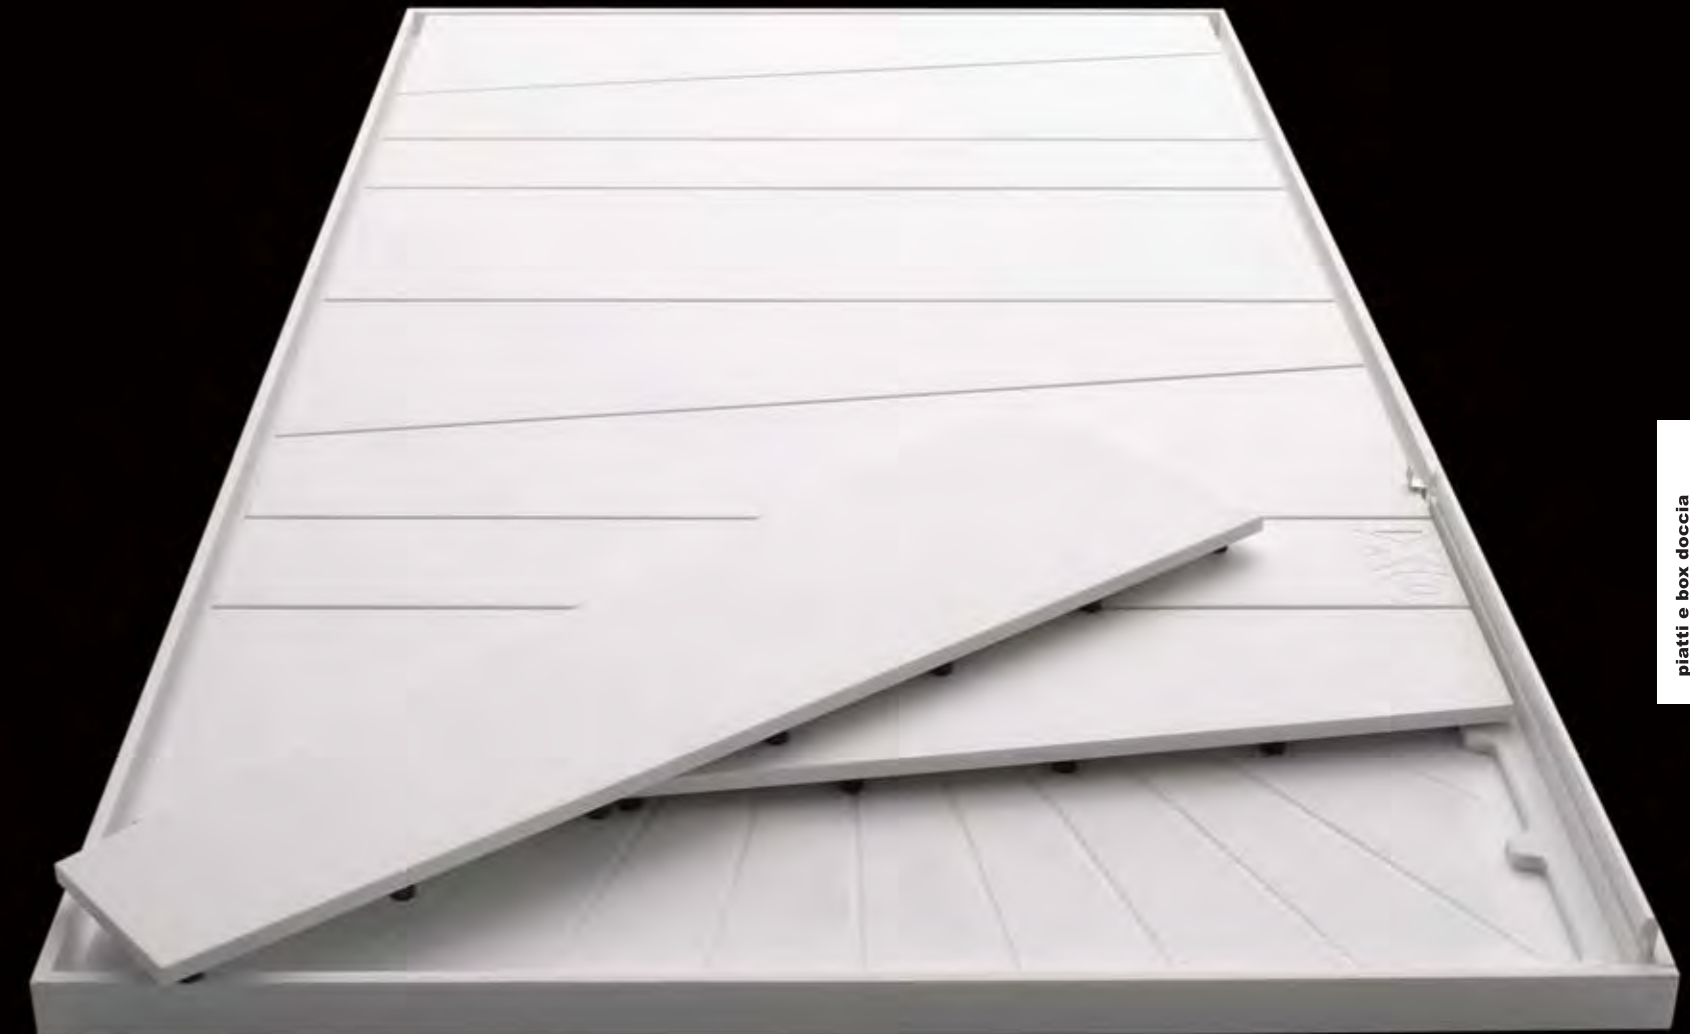

The **Corian** wall covering should be applied perfectly perpendicular to the shower tray to avoid working on each singular slab.

OX design Nevio Tellatin

art. **OX78,5** P 78,5
 art. **OX88,5** P 88,5

H	L	
3,7	121,5	* Larghezza : 2 - Length / 2
	134,5	* Larghezza : 2 - Length / 2
	147,5	* Larghezza : 2 - Length / 2
	160,5	** Larghezza : 3 - Length / 3
	173,5	** Larghezza : 3 - Length / 3
	186,5	** Larghezza : 3 - Length / 3
	199,5	** Larghezza : 3 - Length / 3
	212,5	** Larghezza : 3 - Length / 3
	225,5	** Larghezza : 3 - Length / 3
	238,5	** Larghezza : 3 - Length / 3
	251,5	** Larghezza : 3 - Length / 3
	264,5	** Larghezza : 3 - Length / 3
	277,5	** Larghezza : 3 - Length / 3
	290,5	** Larghezza : 3 - Length / 3