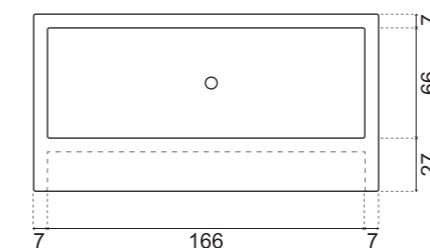

art. SARTO46

SARTO46 L 180 P 85 H 50

art. SARTO36

SARTO36 L 180 P 100 H 50

art. SARTO47/27

SARTO47 L 180 P 85 H 50  
SARTO27 L 190 P 85 H 50

**POSIZIONAMENTO RUBINETTERIA / TAP POSITION**

Vista dall'alto e laterale del posizionamento del rubinetto sul bordo da 21 cm lato lungo vasca opzioni A-B dell'art. BL701.  
Top and side view of tap position on border 21 cms. long side options A-B of art. BL701.

art. BL701

art. BL903

art. RB903

**BIBLIO** design Nevio Tellatin

art. **BIBLIO93** L 180 P 100 H 53,5 cm / peso vasca tub weight 230 kg / capacità capacity 362 L

art. **FLEX**

art. **RB903**

Vasca da bagno rettangolare in Corian, con vano a giorno frontale, completa di piedini regolabili e piletta con scarico a pressione klik-clak.

*Rectangular Corian bath tub with front open shelf, complete with regulating feet and pressure plug klik-clak drain.*

**TALAMO** design Domenico De Palo

vasche  
tubs

art. **TALAMO L** 200 P 100 H 67 cm / peso vasca tub weght 600 kg / capacità capacity 400 L