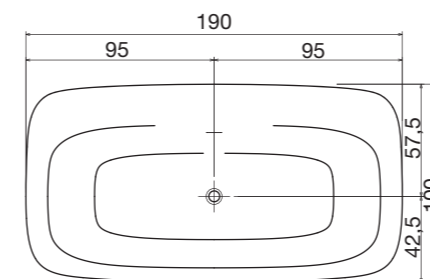

art. CUNA L 175 P 93,5 H 93,5 cm / peso vasca tub weght 169 kg / capacità capacity 297 L

Vasca da bagno rettangolare con schienale, in Cristalplant, completa di piletta con sistema di scarico a pressione klik-clak.  
Rectangular Cristalplant bath tub with back rest, complete with pressure plug klik-clak drain.

art. CUNA L 175 P 93,5 H 93,5 cm / peso vasca tub weght 169 kg / capacità capacity 297 L

Vasca da bagno rettangolare con schienale, in Cristalplant, completa di piletta con sistema di scarico a pressione clik-clak. **N.B.** Su richiesta possibilità di verniciatura esterna.

**SARTORIALE** design Carlo Colombo

art. SARTO36 L 180 P 100 H 50 cm / peso vasca tub weight 152 kg / capacità capacity 290 L

art. BL701

Vasca da bagno rettangolare semincasso in Cristalplant, con bordo per rubinetteria sul retro, completa di piletta con scarico a pressione klik-clak.

Semi-encased rectangular Cristalplant bath tub with back rim for tap mounting, complete with pressure plug klik-clak drain.

**SARTORIALE** design Carlo Colombo

art. SARTO15 L 190 P 100 H 50 cm / peso vasca tub weight 130 kg / capacità capacity 290 L