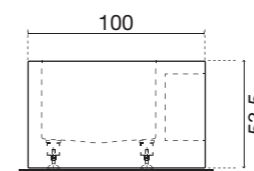

art. SARTO46

SARTO46 L 180 P 85 H 50

art. SARTO36

SARTO36 L 180 P 100 H 50

art. SARTO47/27

SARTO47 L 180 P 85 H 50  
SARTO27 L 190 P 85 H 50

**POSIZIONAMENTO RUBINETTERIA / TAP POSITION**

Vista dall'alto e laterale del posizionamento del rubinetto sul bordo da 21 cm lato lungo vasca opzioni A-B dell'art. BL701.  
Top and side view of tap position on border 21 cms. long side options A-B of art. BL701.

art. BL701

art. BL903

art. RB903

**BIBLIO** design Nevio Tellatin

art. **BIBLIO93** L 180 P 100 H 53,5 cm / peso vasca tub weight 230 kg / capacità capacity 362 L

art. **FLEX**

art. **RB903**

Vasca da bagno rettangolare in Corian, con vano a giorno frontale, completa di piedini regolabili e piletta con scarico a pressione klik-clak.

*Rectangular Corian bath tub with front open shelf, complete with regulating feet and pressure plug klik-clak drain.*

**TALAMO** design Domenico De Palo

vasche  
tubs

art. **TALAMO L** 200 P 100 H 67 cm / peso vasca tub weght 600 kg / capacità capacity 400 L