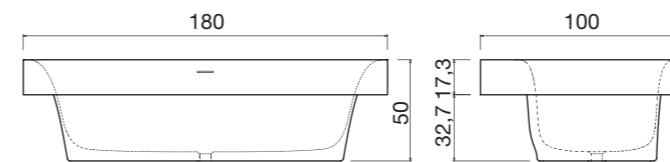

art. **RB903**

Vasca da bagno rettangolare free standing in Cristalplant, con bordo per rubinetteria sul retro, completa di piletta con scarico a pressione klik-clak.

Rectangular Cristalplant free standing bath tub with back rim for tap mounting, complete with pressure plug klik-clak drain.

**SARTORIALE** design Carlo Colombo

art. SARTO36 L 180 P 100 H 50 cm / peso vasca tub weight 152 kg / capacità capacity 290 L

art. BL701

Vasca da bagno rettangolare semincasso in Cristalplant, con bordo per rubinetteria sul retro, completa di piletta con scarico a pressione klik-clak.