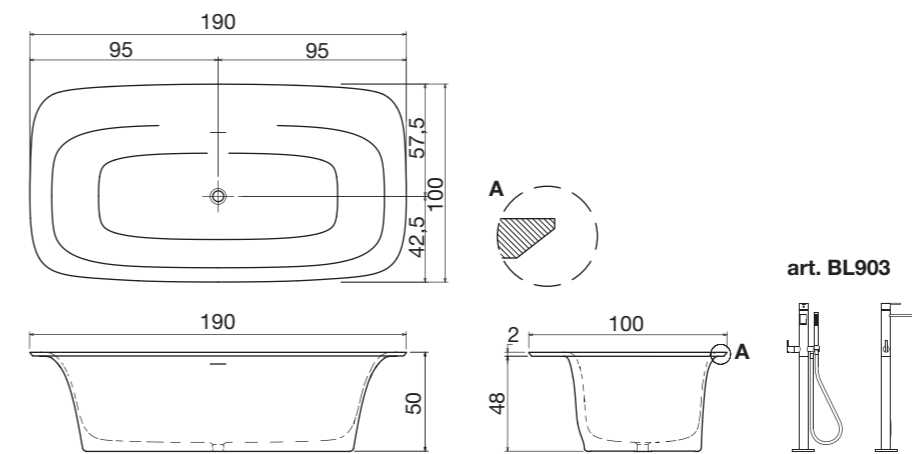

**SARTORIALE** design Carlo Colombo

art. SARTO36 L 180 P 100 H 50 cm / peso vasca tub weight 152 kg / capacità capacity 290 L

art. BL701

Vasca da bagno rettangolare semincasso in Cristalplant, con bordo per rubinetteria sul retro, completa di piletta con scarico a pressione klik-clak.

Semi-encased rectangular Cristalplant bath tub with back rim for tap mounting, complete with pressure plug klik-clak drain.

**SARTORIALE** design Carlo Colombo

art. SARTO15 L 190 P 100 H 50 cm / peso vasca tub weight 130 kg / capacità capacity 290 L

art. RB903

Vasca da bagno ovale free standing o da incasso in Cristalplant, con bordo per rubinetteria sul retro completa di piletta con scarico a pressione klik-clak.

Oval Cristalplant free standing or encased bath tub with back rim for tap mounting, complete with pressure plug klik-clak drain.

**SARTORIALE** design Carlo Colombo

art. SARTO15 L 190 P 100 H 50 cm / peso vasca tub weight 130 kg / capacità capacity 290 L

Vasca da bagno ovale free standing in Cristalplant, con bordo per rubinetteria sul retro completa di piletta con scarico a pressione clik-clak.  
**N.B.** Su richiesta possibilità di verniciatura esterna.  
*Oval Cristalplant free standing bath tub with back rim for tap mounting, complete with pressure plug clik-clak drain.*  
**P.S.** External lacquering upon request.