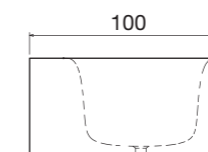

art. CUNA L 175 P 93,5 H 93,5 cm / peso vasca tub weght 169 kg / capacità capacity 297 L

Vasca da bagno rettangolare con schienale, in Cristalplant, completa di piletta con sistema di scarico a pressione klik-clak.  
Rectangular Cristalplant bath tub with back rest, complete with pressure plug klik-clak drain.

art. CUNA L 175 P 93,5 H 93,5 cm / peso vasca tub weght 169 kg / capacità capacity 297 L

Vasca da bagno rettangolare con schienale, in Cristalplant, completa di piletta con sistema di scarico a pressione clik-clak. **N.B.** Su richiesta possibilità di verniciatura esterna.

Rectangular Cristalplant bath tub with back rest, complete with pressure plug clik-clak drain. **P.S.** External lacquering upon request.

**SARTORIALE** design Carlo Colombo

art. **SARTO17** L 190 P 100 H 50 cm / peso vasca tub weight 203 kg / capacità capacity 290 L