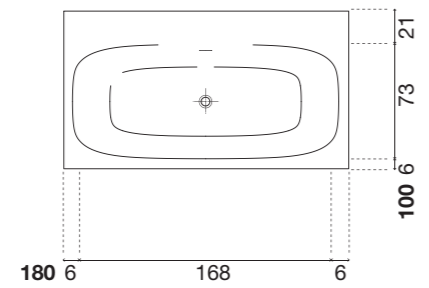

art. SARTO46

SARTO46 L 180 P 85 H 50

art. SARTO36

SARTO36 L 180 P 100 H 50

art. SARTO47/27

SARTO47 L 180 P 85 H 50  
SARTO27 L 190 P 85 H 50

**POSIZIONAMENTO RUBINETTERIA / TAP POSITION**

Vista dall'alto e laterale del posizionamento del rubinetto sul bordo da 21 cm lato lungo vasca opzioni A-B dell'art. BL701.  
Top and side view of tap position on border 21 cms. long side options A-B of art. BL701.

art. BL701

art. BL903

art. RB903

**BIBLIO** design Nevio Tellatin

art. **BIBLIO93** L 180 P 100 H 53,5 cm / peso vasca tub weight 230 kg / capacità capacity 362 L

art. **FLEX**

art. **RB903**

Vasca da bagno rettangolare in Corian, con vano a giorno frontale, completa di piedini regolabili e piletta con scarico a pressione klik-clak.

*Rectangular Corian bath tub with front open shelf, complete with regulating feet and pressure plug klik-clak drain.*

**TALAMO** design Domenico De Palo

vasche  
tubs

art. **TALAMO L** 200 P 100 H 67 cm / peso vasca tub weght 600 kg / capacità capacity 400 L