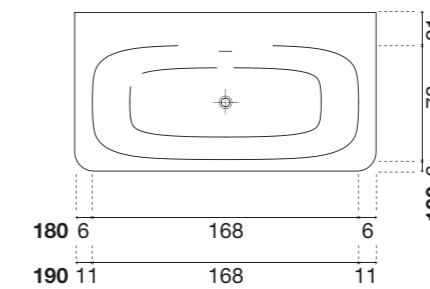

**SARTORIALE** design Carlo Colombo

art. SARTO36 L 180 P 100 H 50 cm / peso vasca tub weight 152 kg / capacità capacity 290 L

art. BL701

Vasca da bagno rettangolare semincasso in Cristalplant, con bordo per rubinetteria sul retro, completa di piletta con scarico a pressione klik-clak.

versione sx  
left version

art. SARTO42/22

SARTO42 L 180 P 85 H 50  
SARTO22 L 190 P 85 H 50

**SARTORIALE** design Carlo Colombo

art. SARTO44/24

SARTO44 L 180 P 85 H 50  
SARTO24 L 190 P 85 H 50

art. SARTO30/10

SARTO30 L 180 P 100 H 50  
SARTO10 L 190 P 100 H 50

art. SARTO31/11

SARTO31 L 180 P 100 H 50  
SARTO11 L 190 P 100 H 50

versione dx  
right version

versione sx  
left version

art. SARTO32/12

SARTO32 L 180 P 100 H 50  
SARTO12 L 190 P 100 H 50