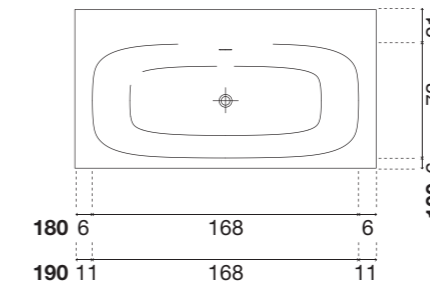

SARTO30 L 180 P 100 H 50  
SARTO10 L 190 P 100 H 50

art. SARTO31/11

SARTO31 L 180 P 100 H 50  
SARTO11 L 190 P 100 H 50

versione dx  
right version

versione sx  
left version

art. SARTO32/12

SARTO32 L 180 P 100 H 50  
SARTO12 L 190 P 100 H 50

**SARTORIALE** design Carlo Colombo

art. SARTO34/14

SARTO34 L 180 P 100 H 50  
SARTO14 L 190 P 100 H 50

**SARTORIALE** design Carlo Colombo

art. SARTO37/17

SARTO37 L 180 P 100 H 50  
SARTO17 L 190 P 100 H 50

art. SARTO46

SARTO46 L 180 P 85 H 50

art. SARTO36

SARTO36 L 180 P 100 H 50

art. SARTO47/27

SARTO47 L 180 P 85 H 50  
SARTO27 L 190 P 85 H 50

**POSIZIONAMENTO RUBINETTERIA / TAP POSITION**

Vista dall'alto e laterale del posizionamento del rubinetto sul bordo da 21 cm lato lungo vasca opzioni A-B dell'art. BL701.  
Top and side view of tap position on border 21 cms. long side options A-B of art. BL701.