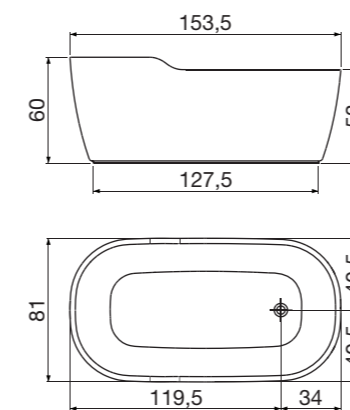

Round Cristalplant bath tub complete with pressure plug klik-clak drain.

**DUNE** design Mario Ferrarini

art. **DUNE2** ø 172 H 64,5 cm / peso vasca tub weight 153 kg / capacità capacity 430 L

Vasca da bagno tonda a semincasso in Cristalplant, completa di piletta con sistema di scarico a pressione clik-clak.

Semi-encased round Cristalplant bath tub complete with pressure plug clik-clak drain.

**FUNNY WEST** design Paolo Cappello - Federico Sandri

art. **FUNNY WEST** L 153,5 P 81 H 60 cm / peso vasca tub weight 135 kg / capacità capacity 292 L

art. CUNA L 175 P 93,5 H 93,5 cm / peso vasca tub weght 169 kg / capacità capacity 297 L

Vasca da bagno rettangolare con schienale, in Cristalplant, completa di piletta con sistema di scarico a pressione klik-clak.  
Rectangular Cristalplant bath tub with back rest, complete with pressure plug klik-clak drain.

art. CUNA L 175 P 93,5 H 93,5 cm / peso vasca tub weght 169 kg / capacità capacity 297 L

Vasca da bagno rettangolare con schienale, in Cristalplant, completa di piletta con sistema di scarico a pressione clik-clak. **N.B.** Su richiesta possibilità di verniciatura esterna.