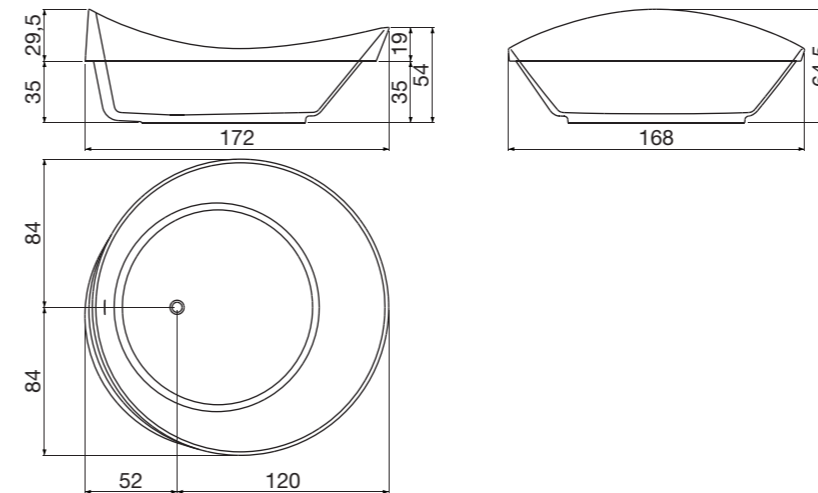

Vasca da bagno tonda a semincasso in Cristalplant, completa di piletta con sistema di scarico a pressione clik-clak.

Semi-encased round Cristalplant bath tub complete with pressure plug clik-clak drain.