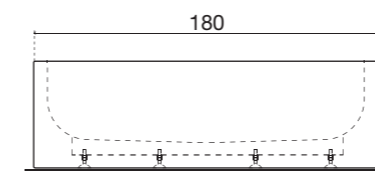

art. SARTO46

SARTO46 L 180 P 85 H 50

art. SARTO36

SARTO36 L 180 P 100 H 50

art. SARTO47/27

SARTO47 L 180 P 85 H 50  
SARTO27 L 190 P 85 H 50

**POSIZIONAMENTO RUBINETTERIA / TAP POSITION**

Vista dall'alto e laterale del posizionamento del rubinetto sul bordo da 21 cm lato lungo vasca opzioni A-B dell'art. BL701.  
Top and side view of tap position on border 21 cms. long side options A-B of art. BL701.

art. BL701

art. BL903

art. RB903

**BIBLIO** design Nevio Tellatin

art. **BIBLIO93** L 180 P 100 H 53,5 cm / peso vasca tub weight 230 kg / capacità capacity 362 L

art. **FLEX**

art. **RB903**

Vasca da bagno rettangolare in Corian, con vano a giorno frontale, completa di piedini regolabili e piletta con scarico a pressione klik-clak.

*Rectangular Corian bath tub with front open shelf, complete with regulating feet and pressure plug klik-clak drain.*

**TALAMO** design Domenico De Palo

vasche  
tubs

art. **TALAMO L** 200 P 100 H 67 cm / peso vasca tub weght 600 kg / capacità capacity 400 L