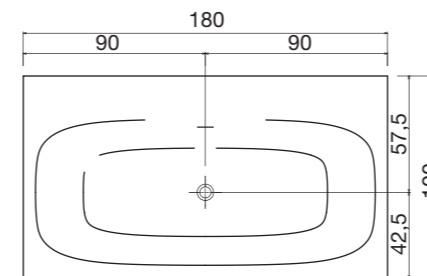

art. CUNA L 175 P 93,5 H 93,5 cm / peso vasca tub weght 169 kg / capacità capacity 297 L

Vasca da bagno rettangolare con schienale, in Cristalplant, completa di piletta con sistema di scarico a pressione clik-clak. **N.B.** Su richiesta possibilità di verniciatura esterna.

Rectangular Cristalplant bath tub with back rest, complete with pressure plug clik-clak drain. **P.S.** External lacquering upon request.

**SARTORIALE** design Carlo Colombo

art. **SARTO17** L 190 P 100 H 50 cm / peso vasca tub weight 203 kg / capacità capacity 290 L

**SARTORIALE** design Carlo Colombo

art. SARTO36 L 180 P 100 H 50 cm / peso vasca tub weight 152 kg / capacità capacity 290 L

art. BL701

Vasca da bagno rettangolare semincasso in Cristalplant, con bordo per rubinetteria sul retro, completa di piletta con scarico a pressione klik-clak.