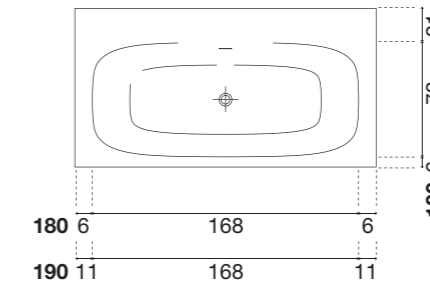

versione sx  
left version

art. SARTO42/22

SARTO42 L 180 P 85 H 50  
SARTO22 L 190 P 85 H 50

**SARTORIALE** design Carlo Colombo

art. SARTO44/24

SARTO44 L 180 P 85 H 50  
SARTO24 L 190 P 85 H 50

art. SARTO30/10