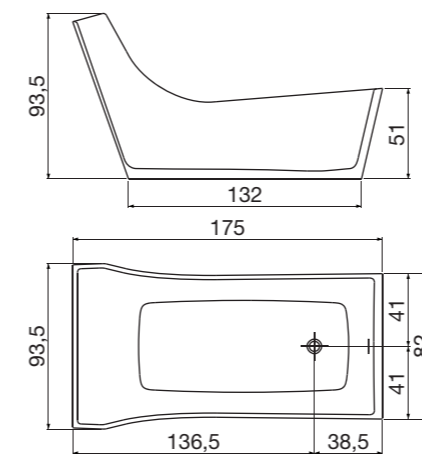

Semi-encased round Cristalplant bath tub complete with pressure plug clik-clak drain.

**FUNNY WEST** design Paolo Cappello - Federico Sandri

art. **FUNNY WEST** L 153,5 P 81 H 60 cm / peso vasca tub weight 135 kg / capacità capacity 292 L

Vasca da bagno ovale con schienale, in Cristalplant, completa di piletta con sistema di scarico a pressione klik-clak.

Rectangular Cristalplant bath tub with back rest, complete with pressure plug klik-clak drain.

art. CUNA L 175 P 93,5 H 93,5 cm / peso vasca tub weght 169 kg / capacità capacity 297 L

Vasca da bagno rettangolare con schienale, in Cristalplant, completa di piletta con sistema di scarico a pressione klik-clak.  
Rectangular Cristalplant bath tub with back rest, complete with pressure plug klik-clak drain.

art. CUNA L 175 P 93,5 H 93,5 cm / peso vasca tub weght 169 kg / capacità capacity 297 L

Vasca da bagno rettangolare con schienale, in Cristalplant, completa di piletta con sistema di scarico a pressione clik-clak. **N.B.** Su richiesta possibilità di verniciatura esterna.