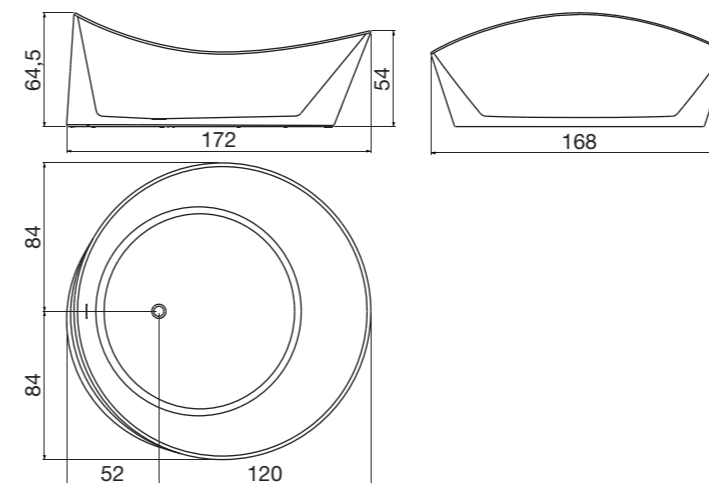

**DUNE** design Mario Ferrarini

art. **DUNE1** ø 172 H 64,5 cm / peso vasca tub weght 206 kg / capacità capacity 430 L

Vasca da bagno tonda in Cristalplant, completa di piletta con sistema di scarico a pressione klik-clak.

Semi-encased round Cristalplant bath tub complete with pressure plug clik-clak drain.

**FUNNY WEST** design Paolo Cappello - Federico Sandri

art. **FUNNY WEST** L 153,5 P 81 H 60 cm / peso vasca tub weight 135 kg / capacità capacity 292 L

art. CUNA L 175 P 93,5 H 93,5 cm / peso vasca tub weght 169 kg / capacità capacity 297 L

Vasca da bagno rettangolare con schienale, in Cristalplant, completa di piletta con sistema di scarico a pressione klik-clak.  
Rectangular Cristalplant bath tub with back rest, complete with pressure plug klik-clak drain.

art. CUNA L 175 P 93,5 H 93,5 cm / peso vasca tub weght 169 kg / capacità capacity 297 L

Vasca da bagno rettangolare con schienale, in Cristalplant, completa di piletta con sistema di scarico a pressione clik-clak. **N.B.** Su richiesta possibilità di verniciatura esterna.