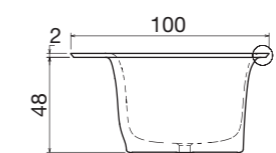

art. CUNA L 175 P 93,5 H 93,5 cm / peso vasca tub weght 169 kg / capacità capacity 297 L

Vasca da bagno rettangolare con schienale, in Cristalplant, completa di piletta con sistema di scarico a pressione clik-clak. **N.B.** Su richiesta possibilità di verniciatura esterna.

Rectangular Cristalplant bath tub with back rest, complete with pressure plug clik-clak drain. **P.S.** External lacquering upon request.

**SARTORIALE** design Carlo Colombo

art. **SARTO17** L 190 P 100 H 50 cm / peso vasca tub weight 203 kg / capacità capacity 290 L

**SARTORIALE** design Carlo Colombo

art. SARTO36 L 180 P 100 H 50 cm / peso vasca tub weight 152 kg / capacità capacity 290 L

art. BL701

Vasca da bagno rettangolare semincasso in Cristalplant, con bordo per rubinetteria sul retro, completa di piletta con scarico a pressione klik-clak.

Semi-encased rectangular Cristalplant bath tub with back rim for tap mounting, complete with pressure plug klik-clak drain.

**SARTORIALE** design Carlo Colombo

art. SARTO15 L 190 P 100 H 50 cm / peso vasca tub weight 130 kg / capacità capacity 290 L