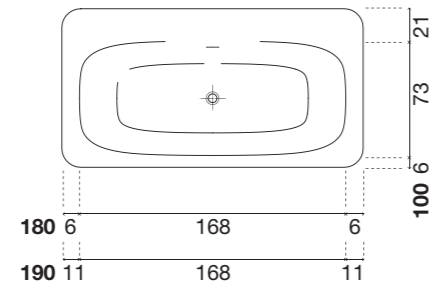

SARTORIALE design Carlo Colombo

art. SARTO34/14

SARTO34 L 180 P 100 H 50
SARTO14 L 190 P 100 H 50

SARTORIALE design Carlo Colombo

art. SARTO37/17

SARTO37 L 180 P 100 H 50
SARTO17 L 190 P 100 H 50

art. SARTO46

SARTO46 L 180 P 85 H 50

art. SARTO36

SARTO36 L 180 P 100 H 50

art. SARTO47/27

SARTO47 L 180 P 85 H 50
SARTO27 L 190 P 85 H 50

POSIZIONAMENTO RUBINETTERIA / TAP POSITION

Vista dall'alto e laterale del posizionamento del rubinetto sul bordo da 21 cm lato lungo vasca opzioni A-B dell'art. BL701.
Top and side view of tap position on border 21 cms. long side options A-B of art. BL701.

art. BL701

art. BL903

art. RB903