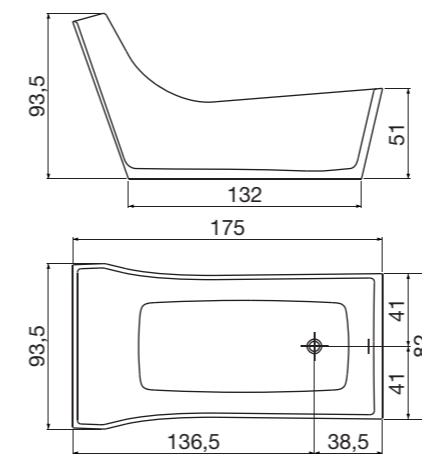

**DUNE** design Mario Ferrarini

art. **DUNE1** ø 172 H 64,5 cm / peso vasca tub weght 206 kg / capacità capacity 430 L

Vasca da bagno tonda in Cristalplant, completa di piletta con sistema di scarico a pressione klik-clak.

Semi-encased round Cristalplant bath tub complete with pressure plug clik-clak drain.

**FUNNY WEST** design Paolo Cappello - Federico Sandri

art. **FUNNY WEST** L 153,5 P 81 H 60 cm / peso vasca tub weight 135 kg / capacità capacity 292 L

art. CUNA L 175 P 93,5 H 93,5 cm / peso vasca tub weght 169 kg / capacità capacity 297 L

Vasca da bagno rettangolare con schienale, in Cristalplant, completa di piletta con sistema di scarico a pressione klik-clak.  
Rectangular Cristalplant bath tub with back rest, complete with pressure plug klik-clak drain.

art. CUNA L 175 P 93,5 H 93,5 cm / peso vasca tub weght 169 kg / capacità capacity 297 L

Vasca da bagno rettangolare con schienale, in Cristalplant, completa di piletta con sistema di scarico a pressione clik-clak. **N.B.** Su richiesta possibilità di verniciatura esterna.