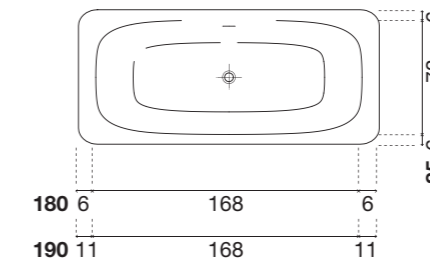

**SARTORIALE** design Carlo Colombo

art. SARTO36 L 180 P 100 H 50 cm / peso vasca tub weight 152 kg / capacità capacity 290 L

art. BL701

Vasca da bagno rettangolare semincasso in Cristalplant, con bordo per rubinetteria sul retro, completa di piletta con scarico a pressione klik-clak.

**SARTORIALE** design Carlo Colombo

art. SARTO15 L 190 P 100 H 50 cm / peso vasca tub weight 130 kg / capacità capacity 290 L

Vasca da bagno ovale free standing in Cristalplant, con bordo per rubinetteria sul retro completa di piletta con scarico a pressione clik-clak.  
**N.B.** Su richiesta possibilità di verniciatura esterna.  
*Oval Cristalplant free standing bath tub with back rim for tap mounting, complete with pressure plug clik-clak drain.*  
**P.S.** External lacquering upon request.

versione sx  
left version

art. SARTO42/22

SARTO42 L 180 P 85 H 50  
SARTO22 L 190 P 85 H 50

**SARTORIALE** design Carlo Colombo

art. SARTO44/24

SARTO44 L 180 P 85 H 50  
SARTO24 L 190 P 85 H 50

art. SARTO30/10

SARTO30 L 180 P 100 H 50  
SARTO10 L 190 P 100 H 50

art. SARTO31/11

SARTO31 L 180 P 100 H 50  
SARTO11 L 190 P 100 H 50

versione dx  
right version

versione sx  
left version

art. SARTO32/12

SARTO32 L 180 P 100 H 50  
SARTO12 L 190 P 100 H 50