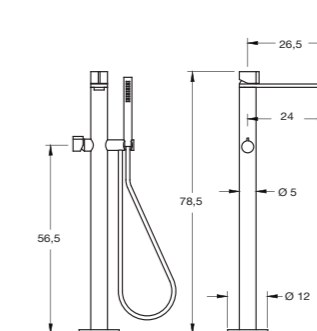

SARTO30 L 180 P 100 H 50  
SARTO10 L 190 P 100 H 50

art. SARTO31/11

SARTO31 L 180 P 100 H 50  
SARTO11 L 190 P 100 H 50

versione dx  
right version

versione sx  
left version

art. SARTO32/12

SARTO32 L 180 P 100 H 50  
SARTO12 L 190 P 100 H 50

art. SARTO46

SARTO46 L 180 P 85 H 50

art. SARTO36

SARTO36 L 180 P 100 H 50

art. SARTO47/27

SARTO47 L 180 P 85 H 50  
SARTO27 L 190 P 85 H 50

**POSIZIONAMENTO RUBINETTERIA / TAP POSITION**

Vista dall'alto e laterale del posizionamento del rubinetto sul bordo da 21 cm lato lungo vasca opzioni A-B dell'art. BL701.  
Top and side view of tap position on border 21 cms. long side options A-B of art. BL701.

art. BL701

art. BL903

art. RB903

**BIBLIO** design Nevio Tellatin

art. **BIBLIO93** L 180 P 100 H 53,5 cm / peso vasca tub weight 230 kg / capacità capacity 362 L

art. **FLEX**

art. **RB903**

Vasca da bagno rettangolare in Corian, con vano a giorno frontale, completa di piedini regolabili e piletta con scarico a pressione klik-clak.

*Rectangular Corian bath tub with front open shelf, complete with regulating feet and pressure plug klik-clak drain.*

**TALAMO** design Domenico De Palo

vasche  
tubs

art. **TALAMO L** 200 P 100 H 67 cm / peso vasca tub weght 600 kg / capacità capacity 400 L