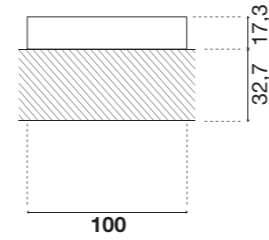

art. SARTO46

SARTO46 L 180 P 85 H 50

art. SARTO36

SARTO36 L 180 P 100 H 50

art. SARTO47/27

SARTO47 L 180 P 85 H 50  
SARTO27 L 190 P 85 H 50

**POSIZIONAMENTO RUBINETTERIA / TAP POSITION**

Vista dall'alto e laterale del posizionamento del rubinetto sul bordo da 21 cm lato lungo vasca opzioni A-B dell'art. BL701.  
Top and side view of tap position on border 21 cms. long side options A-B of art. BL701.

art. BL701

art. BL903

art. RB903

**BIBLIO** design Nevio Tellatin

art. **BIBLIO93** L 180 P 100 H 53,5 cm / peso vasca tub weight 230 kg / capacità capacity 362 L

art. **FLEX**

art. **RB903**

Vasca da bagno rettangolare in Corian, con vano a giorno frontale, completa di piedini regolabili e piletta con scarico a pressione klik-clak.

*Rectangular Corian bath tub with front open shelf, complete with regulating feet and pressure plug klik-clak drain.*

**TALAMO** design Domenico De Palo

vasche  
tubs

art. **TALAMO L** 200 P 100 H 67 cm / peso vasca tub weght 600 kg / capacità capacity 400 L