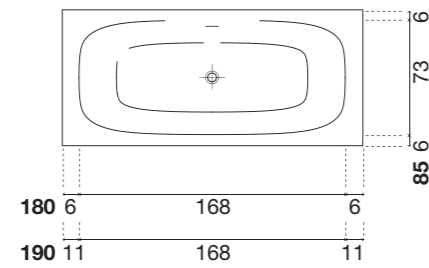

art. CUNA L 175 P 93,5 H 93,5 cm / peso vasca tub weght 169 kg / capacità capacity 297 L

Vasca da bagno rettangolare con schienale, in Cristalplant, completa di piletta con sistema di scarico a pressione clik-clak. **N.B.** Su richiesta possibilità di verniciatura esterna.

**SARTORIALE** design Carlo Colombo

art. SARTO36 L 180 P 100 H 50 cm / peso vasca tub weight 152 kg / capacità capacity 290 L

art. BL701

Vasca da bagno rettangolare semincasso in Cristalplant, con bordo per rubinetteria sul retro, completa di piletta con scarico a pressione klik-clak.

**SARTORIALE** design Carlo Colombo

art. SARTO15 L 190 P 100 H 50 cm / peso vasca tub weight 130 kg / capacità capacity 290 L

Vasca da bagno ovale free standing in Cristalplant, con bordo per rubinetteria sul retro completa di piletta con scarico a pressione clik-clak.  
**N.B.** Su richiesta possibilità di verniciatura esterna.  
*Oval Cristalplant free standing bath tub with back rim for tap mounting, complete with pressure plug clik-clak drain.*  
**P.S.** External lacquering upon request.

**SARTORIALE** design Carlo Colombo

art. SARTO15

SARTO15 L 190 P 100 H 50

art. SARTO40/20

SARTO40 L 180 P 85 H 50  
SARTO20 L 190 P 85 H 50

art. SARTO41/21

SARTO41 L 180 P 85 H 50  
SARTO21 L 190 P 85 H 50

versione dx  
right version