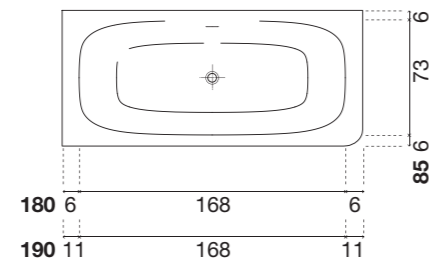

art. CUNA L 175 P 93,5 H 93,5 cm / peso vasca tub weght 169 kg / capacità capacity 297 L

Vasca da bagno rettangolare con schienale, in Cristalplant, completa di piletta con sistema di scarico a pressione clik-clak. **N.B.** Su richiesta possibilità di verniciatura esterna.

**SARTORIALE** design Carlo Colombo

art. SARTO36 L 180 P 100 H 50 cm / peso vasca tub weight 152 kg / capacità capacity 290 L

art. BL701

Vasca da bagno rettangolare semincasso in Cristalplant, con bordo per rubinetteria sul retro, completa di piletta con scarico a pressione klik-clak.

**SARTORIALE** design Carlo Colombo

art. SARTO15 L 190 P 100 H 50 cm / peso vasca tub weight 130 kg / capacità capacity 290 L

Vasca da bagno ovale free standing in Cristalplant, con bordo per rubinetteria sul retro completa di piletta con scarico a pressione clik-clak.  
**N.B.** Su richiesta possibilità di verniciatura esterna.  
*Oval Cristalplant free standing bath tub with back rim for tap mounting, complete with pressure plug clik-clak drain.*  
**P.S.** External lacquering upon request.

**SARTORIALE** design Carlo Colombo

art. SARTO15

SARTO15 L 190 P 100 H 50

art. SARTO40/20

SARTO40 L 180 P 85 H 50  
SARTO20 L 190 P 85 H 50

art. SARTO41/21

SARTO41 L 180 P 85 H 50  
SARTO21 L 190 P 85 H 50

versione dx  
right version