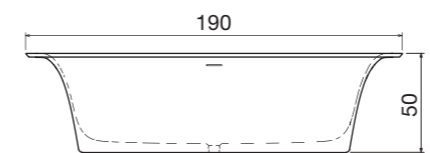

**SARTORIALE** design Carlo Colombo

art. SARTO36 L 180 P 100 H 50 cm / peso vasca tub weight 152 kg / capacità capacity 290 L

art. BL701

Vasca da bagno rettangolare semincasso in Cristalplant, con bordo per rubinetteria sul retro, completa di piletta con scarico a pressione klik-clak.

Semi-encased rectangular Cristalplant bath tub with back rim for tap mounting, complete with pressure plug klik-clak drain.

**SARTORIALE** design Carlo Colombo

art. SARTO15 L 190 P 100 H 50 cm / peso vasca tub weight 130 kg / capacità capacity 290 L