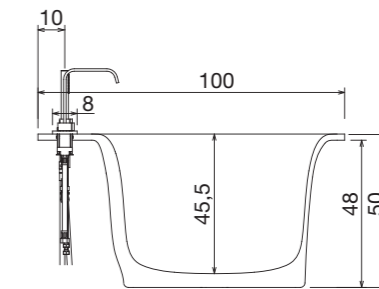

art. SARTO46

SARTO46 L 180 P 85 H 50

art. SARTO36

SARTO36 L 180 P 100 H 50

art. SARTO47/27

SARTO47 L 180 P 85 H 50  
SARTO27 L 190 P 85 H 50

**POSIZIONAMENTO RUBINETTERIA / TAP POSITION**

Vista dall'alto e laterale del posizionamento del rubinetto sul bordo da 21 cm lato lungo vasca opzioni A-B dell'art. BL701.  
Top and side view of tap position on border 21 cms. long side options A-B of art. BL701.

art. BL701

art. BL903

art. RB903

**BIBLIO** design Nevio Tellatin

art. **BIBLIO93** L 180 P 100 H 53,5 cm / peso vasca tub weight 230 kg / capacità capacity 362 L

art. **FLEX**

art. **RB903**

Vasca da bagno rettangolare in Corian, con vano a giorno frontale, completa di piedini regolabili e piletta con scarico a pressione klik-clak.

*Rectangular Corian bath tub with front open shelf, complete with regulating feet and pressure plug klik-clak drain.*

**TALAMO** design Domenico De Palo

vasche  
tubs

art. **TALAMO L** 200 P 100 H 67 cm / peso vasca tub weght 600 kg / capacità capacity 400 L