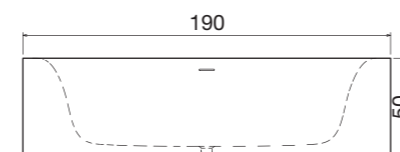

art. CUNA L 175 P 93,5 H 93,5 cm / peso vasca tub weght 169 kg / capacità capacity 297 L

Vasca da bagno rettangolare con schienale, in Cristalplant, completa di piletta con sistema di scarico a pressione klik-clak.  
Rectangular Cristalplant bath tub with back rest, complete with pressure plug klik-clak drain.

art. CUNA L 175 P 93,5 H 93,5 cm / peso vasca tub weght 169 kg / capacità capacity 297 L

Vasca da bagno rettangolare con schienale, in Cristalplant, completa di piletta con sistema di scarico a pressione clik-clak. **N.B.** Su richiesta possibilità di verniciatura esterna.

Rectangular Cristalplant bath tub with back rest, complete with pressure plug clik-clak drain. **P.S.** External lacquering upon request.

**SARTORIALE** design Carlo Colombo

art. **SARTO17** L 190 P 100 H 50 cm / peso vasca tub weight 203 kg / capacità capacity 290 L