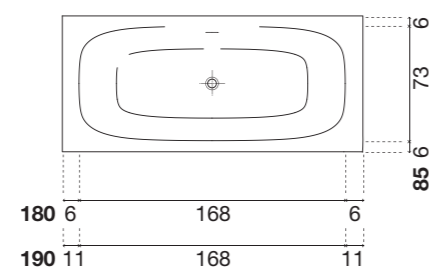

art. SARTO46

SARTO46 L 180 P 85 H 50

art. SARTO36

SARTO36 L 180 P 100 H 50

art. SARTO47/27

SARTO47 L 180 P 85 H 50  
SARTO27 L 190 P 85 H 50

**POSIZIONAMENTO RUBINETTERIA / TAP POSITION**

Vista dall'alto e laterale del posizionamento del rubinetto sul bordo da 21 cm lato lungo vasca opzioni A-B dell'art. BL701.  
Top and side view of tap position on border 21 cms. long side options A-B of art. BL701.

art. BL701

art. BL903

art. RB903

**BIBLIO** design Nevio Tellatin

art. **BIBLIO93** L 180 P 100 H 53,5 cm / peso vasca tub weight 230 kg / capacità capacity 362 L

art. **FLEX**

art. **RB903**

Vasca da bagno rettangolare in Corian, con vano a giorno frontale, completa di piedini regolabili e piletta con scarico a pressione klik-clak.

*Rectangular Corian bath tub with front open shelf, complete with regulating feet and pressure plug klik-clak drain.*

**TALAMO** design Domenico De Palo

vasche  
tubs

art. **TALAMO L** 200 P 100 H 67 cm / peso vasca tub weght 600 kg / capacità capacity 400 L