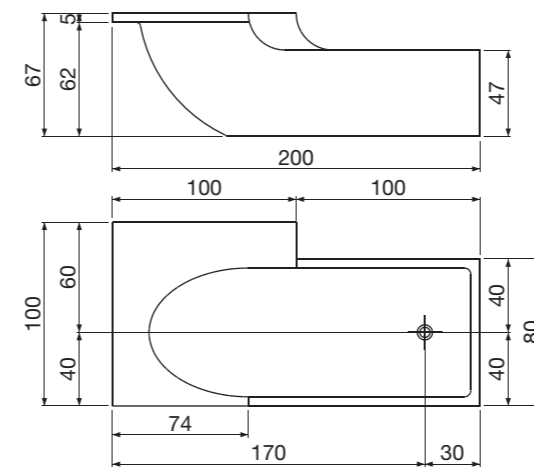

Vasca da bagno rettangolare in pietra Apricena, completa di piletta con sistema di scarico a pressione klik-clak.

Rectangular Apricena stone bath tub complete with drain pipe fitting and pressure plug.