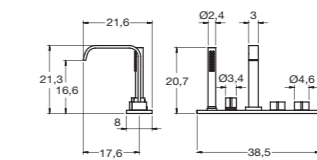

SARTORIALE design Carlo Colombo

art. SARTO34/14

SARTO34 L 180 P 100 H 50
SARTO14 L 190 P 100 H 50

SARTORIALE design Carlo Colombo

art. SARTO37/17

SARTO37 L 180 P 100 H 50
SARTO17 L 190 P 100 H 50

art. SARTO46

SARTO46 L 180 P 85 H 50

art. SARTO36

SARTO36 L 180 P 100 H 50

art. SARTO47/27

SARTO47 L 180 P 85 H 50
SARTO27 L 190 P 85 H 50

POSIZIONAMENTO RUBINETTERIA / TAP POSITION

Vista dall'alto e laterale del posizionamento del rubinetto sul bordo da 21 cm lato lungo vasca opzioni A-B dell'art. BL701.
Top and side view of tap position on border 21 cms. long side options A-B of art. BL701.

art. BL701

art. BL903

art. RB903