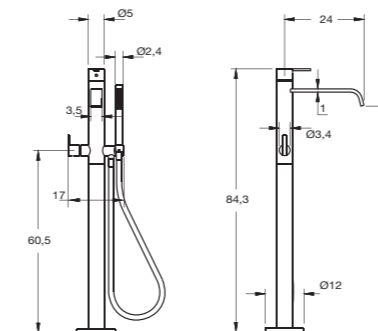

art. SARTO46

SARTO46 L 180 P 85 H 50

art. SARTO36

SARTO36 L 180 P 100 H 50

art. SARTO47/27

SARTO47 L 180 P 85 H 50  
SARTO27 L 190 P 85 H 50

**POSIZIONAMENTO RUBINETTERIA / TAP POSITION**

Vista dall'alto e laterale del posizionamento del rubinetto sul bordo da 21 cm lato lungo vasca opzioni A-B dell'art. BL701.  
Top and side view of tap position on border 21 cms. long side options A-B of art. BL701.

art. BL701

art. BL903

art. RB903

**BIBLIO** design Nevio Tellatin

art. **BIBLIO93** L 180 P 100 H 53,5 cm / peso vasca tub weight 230 kg / capacità capacity 362 L

art. **FLEX**

art. **RB903**

Vasca da bagno rettangolare in Corian, con vano a giorno frontale, completa di piedini regolabili e piletta con scarico a pressione klik-clak.

*Rectangular Corian bath tub with front open shelf, complete with regulating feet and pressure plug klik-clak drain.*

**TALAMO** design Domenico De Palo

vasche  
tubs

art. **TALAMO L** 200 P 100 H 67 cm / peso vasca tub weght 600 kg / capacità capacity 400 L