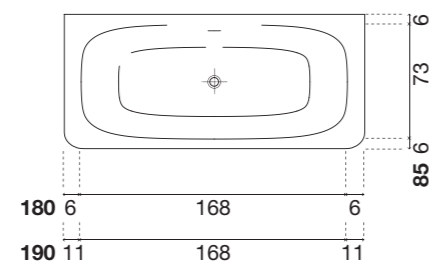

SARTO41 L 180 P 85 H 50
SARTO21 L 190 P 85 H 50

versione dx
right version

versione sx
left version

art. SARTO42/22

SARTO42 L 180 P 85 H 50
SARTO22 L 190 P 85 H 50