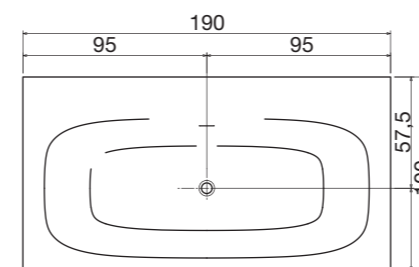

art. CUNA L 175 P 93,5 H 93,5 cm / peso vasca tub weght 169 kg / capacità capacity 297 L

Vasca da bagno rettangolare con schienale, in Cristalplant, completa di piletta con sistema di scarico a pressione klik-clak.  
Rectangular Cristalplant bath tub with back rest, complete with pressure plug klik-clak drain.

art. CUNA L 175 P 93,5 H 93,5 cm / peso vasca tub weght 169 kg / capacità capacity 297 L

Vasca da bagno rettangolare con schienale, in Cristalplant, completa di piletta con sistema di scarico a pressione clik-clak. **N.B.** Su richiesta possibilità di verniciatura esterna.

Rectangular Cristalplant bath tub with back rest, complete with pressure plug clik-clak drain. **P.S.** External lacquering upon request.

**SARTORIALE** design Carlo Colombo

art. **SARTO17** L 190 P 100 H 50 cm / peso vasca tub weight 203 kg / capacità capacity 290 L