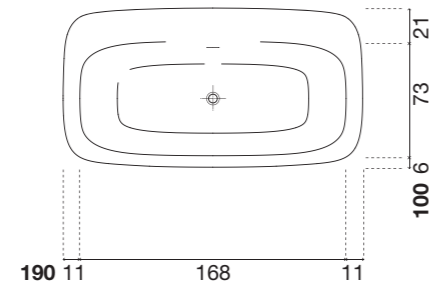

SARTORIALE design Carlo Colombo

art. SARTO15