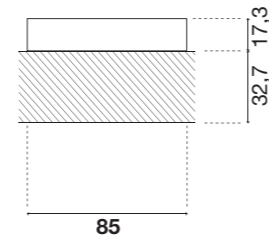

SARTO30 L 180 P 100 H 50  
SARTO10 L 190 P 100 H 50

art. SARTO31/11

SARTO31 L 180 P 100 H 50  
SARTO11 L 190 P 100 H 50

versione dx  
right version

versione sx  
left version

art. SARTO32/12

SARTO32 L 180 P 100 H 50  
SARTO12 L 190 P 100 H 50

**SARTORIALE** design Carlo Colombo

art. SARTO34/14

SARTO34 L 180 P 100 H 50  
SARTO14 L 190 P 100 H 50

**SARTORIALE** design Carlo Colombo

art. SARTO37/17

SARTO37 L 180 P 100 H 50  
SARTO17 L 190 P 100 H 50

art. SARTO46

SARTO46 L 180 P 85 H 50

art. SARTO36

SARTO36 L 180 P 100 H 50

art. SARTO47/27

SARTO47 L 180 P 85 H 50  
SARTO27 L 190 P 85 H 50

**POSIZIONAMENTO RUBINETTERIA / TAP POSITION**

Vista dall'alto e laterale del posizionamento del rubinetto sul bordo da 21 cm lato lungo vasca opzioni A-B dell'art. BL701.  
Top and side view of tap position on border 21 cms. long side options A-B of art. BL701.