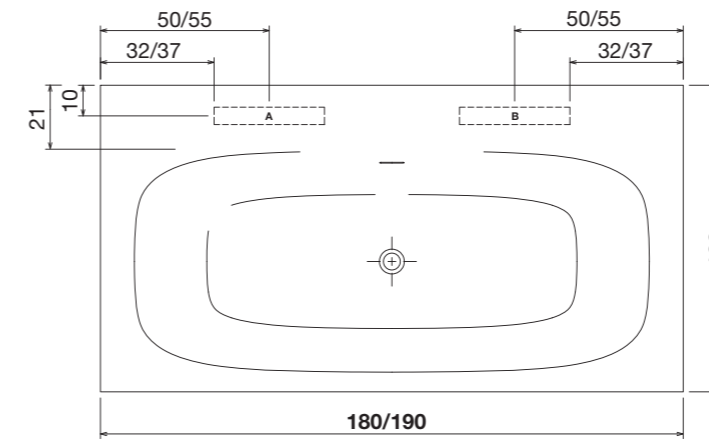

art. SARTO46

SARTO46 L 180 P 85 H 50

art. SARTO36

SARTO36 L 180 P 100 H 50

art. SARTO47/27

SARTO47 L 180 P 85 H 50  
SARTO27 L 190 P 85 H 50

**POSIZIONAMENTO RUBINETTERIA / TAP POSITION**

Vista dall'alto e laterale del posizionamento del rubinetto sul bordo da 21 cm lato lungo vasca opzioni A-B dell'art. BL701.  
Top and side view of tap position on border 21 cms. long side options A-B of art. BL701.

art. BL701

art. BL903

art. RB903

**BIBLIO** design Nevio Tellatin

art. **BIBLIO93** L 180 P 100 H 53,5 cm / peso vasca tub weight 230 kg / capacità capacity 362 L

art. **FLEX**

art. **RB903**

Vasca da bagno rettangolare in Corian, con vano a giorno frontale, completa di piedini regolabili e piletta con scarico a pressione klik-clak.

*Rectangular Corian bath tub with front open shelf, complete with regulating feet and pressure plug klik-clak drain.*

**TALAMO** design Domenico De Palo

vasche  
tubs

art. **TALAMO L** 200 P 100 H 67 cm / peso vasca tub weght 600 kg / capacità capacity 400 L