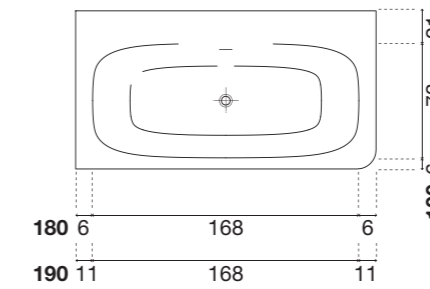

SARTO30 L 180 P 100 H 50
SARTO10 L 190 P 100 H 50

art. SARTO31/11