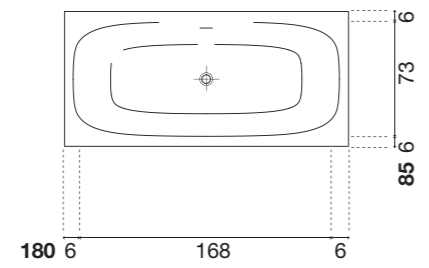

SARTO30 L 180 P 100 H 50  
SARTO10 L 190 P 100 H 50

art. SARTO31/11

SARTO31 L 180 P 100 H 50  
SARTO11 L 190 P 100 H 50

versione dx  
right version

versione sx  
left version

art. SARTO32/12

SARTO32 L 180 P 100 H 50  
SARTO12 L 190 P 100 H 50

**SARTORIALE** design Carlo Colombo

art. SARTO34/14

SARTO34 L 180 P 100 H 50  
SARTO14 L 190 P 100 H 50

**SARTORIALE** design Carlo Colombo

art. SARTO37/17

SARTO37 L 180 P 100 H 50  
SARTO17 L 190 P 100 H 50

art. SARTO46

SARTO46 L 180 P 85 H 50

art. SARTO36

SARTO36 L 180 P 100 H 50

art. SARTO47/27

SARTO47 L 180 P 85 H 50  
SARTO27 L 190 P 85 H 50

**POSIZIONAMENTO RUBINETTERIA / TAP POSITION**

Vista dall'alto e laterale del posizionamento del rubinetto sul bordo da 21 cm lato lungo vasca opzioni A-B dell'art. BL701.  
Top and side view of tap position on border 21 cms. long side options A-B of art. BL701.