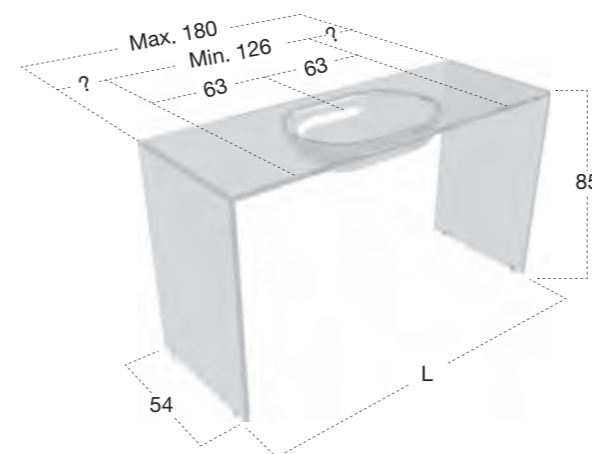

top
tops

sanitari
sanitary-ware

lavabi
sinks

vasche
tubs

**piatti e box
doccia**
trays and shower enclosures

rubinetteria
taps

specchi
mirrors

accessori
accessories

BRILLANTE Studio Carlesi Design

P 54 L da 126 cm a 180 cm art. **BRILLANTE154**
from 126 cm to 180 cm

Tavolo con lavabo integrato ovale in cristallo trasparente spessore 20 mm, completo di piletta con scarico libero, raccordo per sifone e 4 piedini regolabili in acciaio inox satinato.

N.B. É possibile realizzarlo solamente con il lavabo centrato rispetto alla larghezza del tavolo.

Table with oval integrated sink in 20 mm transparent glass complete with drain pipe fitting and plug and 4 regulating feet in satin stainless steel.
P.S. The sink must be centered with respect to the length of the table.

BRILLANTE Studio Carlesi Design

P 54 L da 108 cm a 180 cm art. **BRILLANTE54**
from 108 cm to 180 cm

Tavolo in cristallo trasparente spess. 20 mm, completo di 4 piedini regolabili in acciaio inox satinato.
Transparent glass table 20 mm in thickness complete with 4 regulating stainless steel feet.