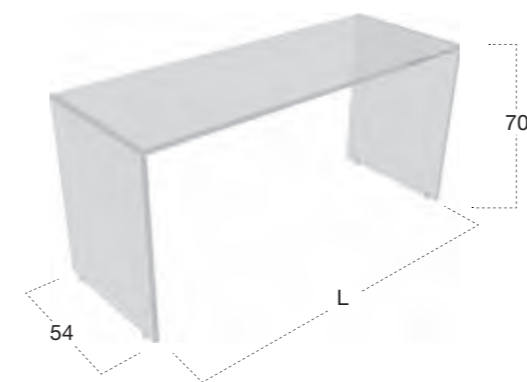

BRILLANTE Studio Carlesi Design

P 54 L da 126 cm a 180 cm art. **BRILLANTE154**
from 126 cm to 180 cm

Tavolo con lavabo integrato ovale in cristallo trasparente spessore 20 mm, completo di piletta con scarico libero, raccordo per sifone e 4 piedini regolabili in acciaio inox satinato.

N.B. É possibile realizzarlo solamente con il lavabo centrato rispetto alla larghezza del tavolo.

Table with oval integrated sink in 20 mm transparent glass complete with drain pipe fitting and plug and 4 regulating feet in satin stainless steel.
P.S. The sink must be centered with respect to the length of the table.

BRILLANTE Studio Carlesi Design

P 54 L da 108 cm a 180 cm art. **BRILLANTE54**
from 108 cm to 180 cm

Tavolo in cristallo trasparente spess. 20 mm, completo di 4 piedini regolabili in acciaio inox satinato.
Transparent glass table 20 mm in thickness complete with 4 regulating stainless steel feet.